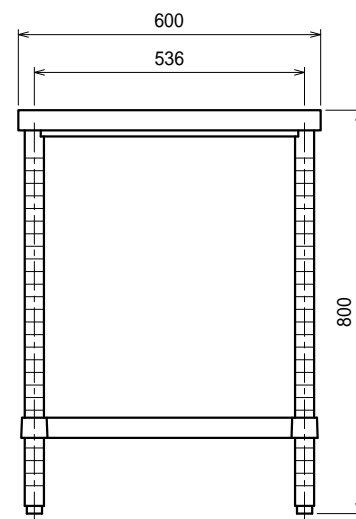

仕様

- 天板 SUS430 4仕上 t1.2
- 支柱 SUS430 38
- ベタ棚 SUS430 4仕上 t1.0
25mm間隔で取付位置変更可
- アジャスト脚 . . SUS304
伸長幅30mm

Ver. 2021

品名

作業台

型式

WB-18060

寸法

1800 × 600 × 800

縮尺

1:15