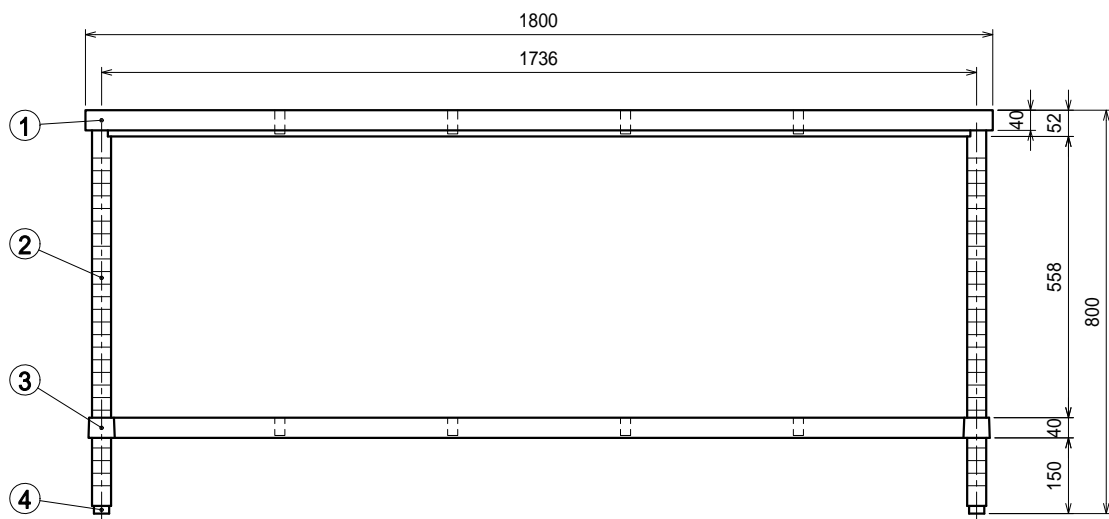

仕様

- 天板 SUS430 4仕上 t1.2
- 支柱 SUS430 38
- ベタ棚 SUS430 4仕上 t1.0
25mm間隔で取付位置変更可
- アジャスト脚 . . SUS304
伸長幅30mm

Ver. 2021

品名

作業台

型式

WB-18060

寸法

1800 × 600 × 800

縮尺

1:15