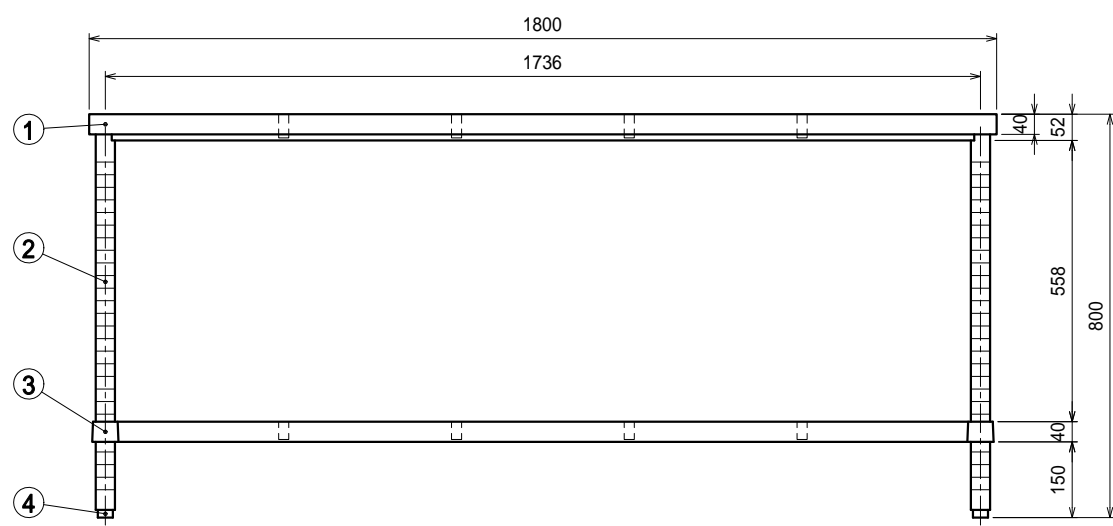

- 仕様
- 天板 . . . . . SUS430 4仕上 t1.2
  - 支柱 . . . . . SUS430 38
  - ベタ棚 . . . . . SUS430 4仕上 t1.0  
25mm間隔で取付位置変更可
  - アジャスト脚 . . SUS304  
伸長幅30mm

Ver. 2021

品名	作業台	型式	WB-18075	縮尺	1:15
			寸法		