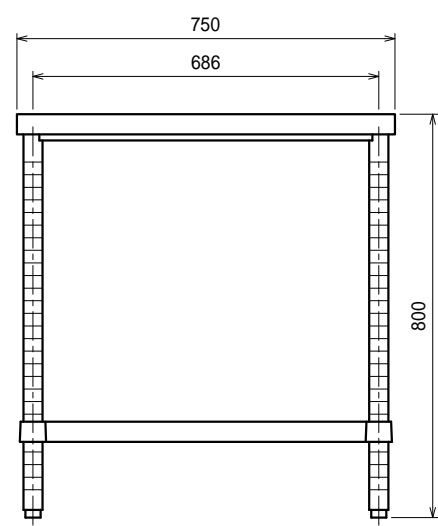

- 仕様
- 天板 . . . . . SUS430 4仕上 t1.2
  - 支柱 . . . . . SUS430 38
  - ベタ棚 . . . . . SUS430 4仕上 t1.0  
25mm間隔で取付位置変更可
  - アジャスト脚 . . SUS304  
伸長幅30mm

Ver. 2021

品名	作業台	型式	WB-18075	縮尺	1:15
			寸法		