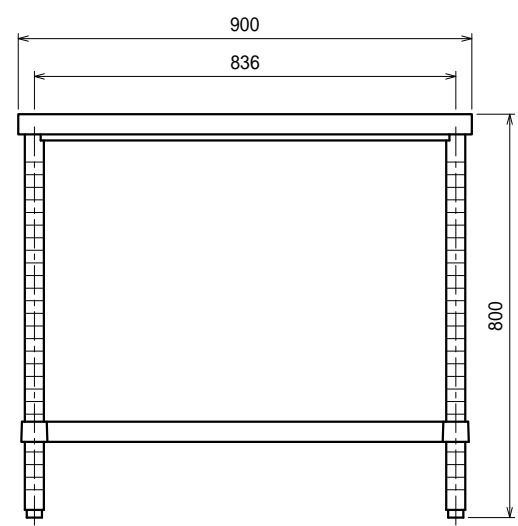

- 仕様
- 天板 SUS430 4仕上 t1.2
 - 支柱 SUS430 38
 - ベタ棚 SUS430 4仕上 t1.0
25mm間隔で取付位置変更可
 - アジャスト脚 . . SUS304
伸長幅30mm

Ver. 2021

品名	作業台	型式	WB-9090	縮尺	1:15
		寸法	900 x 900 x 800		