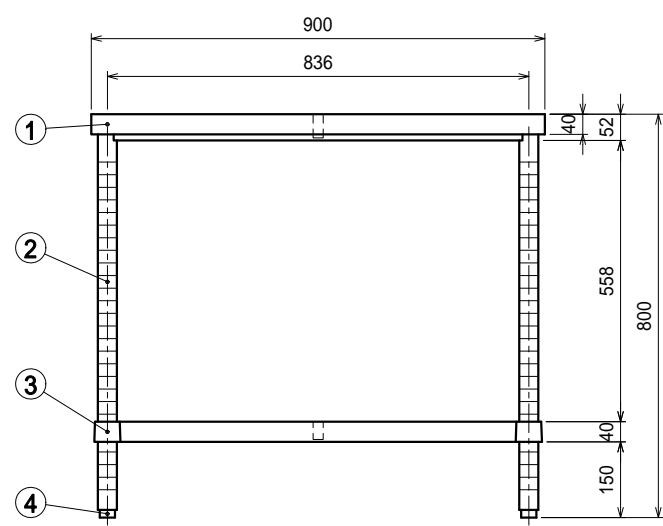

- 仕様
- 天板 SUS430 4仕上 t1.2
 - 支柱 SUS430 38
 - ベタ棚 SUS430 4仕上 t1.0
25mm間隔で取付位置変更可
 - アジャスト脚 . . SUS304
伸長幅30mm

Ver. 2021

品名	作業台	型式	WB-9090	縮尺	1:15
		寸法	900 x 900 x 800		