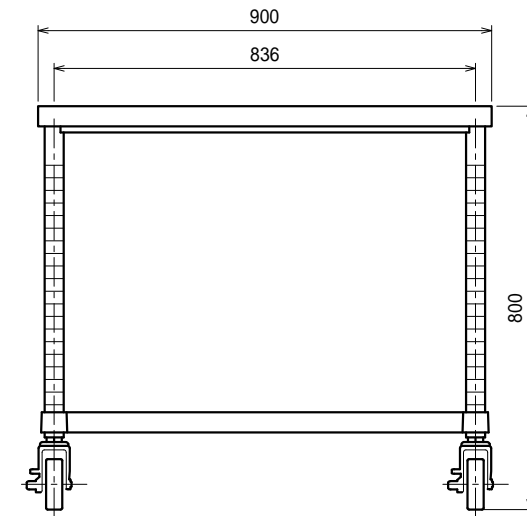

仕様

- 天板 SUS430 4仕上 t1.2
- 支柱 SUS430 38
- ベタ棚 SUS430 4仕上 t1.0
25mm間隔で取付位置変更可
- キャスター スチール金具/ストッパー付
ウレタン車 100

品名

作業台

型式

WBC-15090-U100

寸法

1500 × 900 × 800

縮尺

1:15