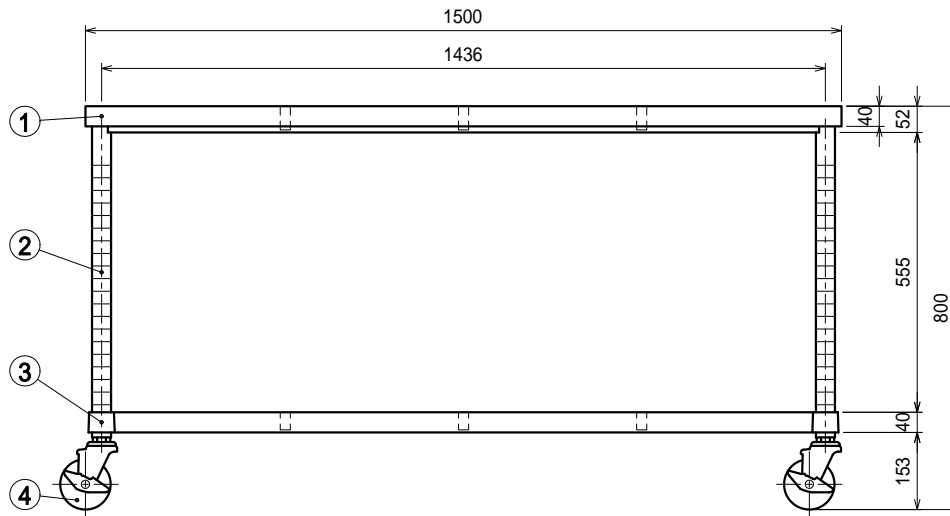

仕様

- 天板 SUS430 4仕上 t1.2
- 支柱 SUS430 38
- ベタ棚 SUS430 4仕上 t1.0
25mm間隔で取付位置変更可
- キャスター スチール金具/ストッパー付
ウレタン車 100

品名

作業台

型式

WBC-15090-U100

寸法

1500 × 900 × 800

縮尺

1:15