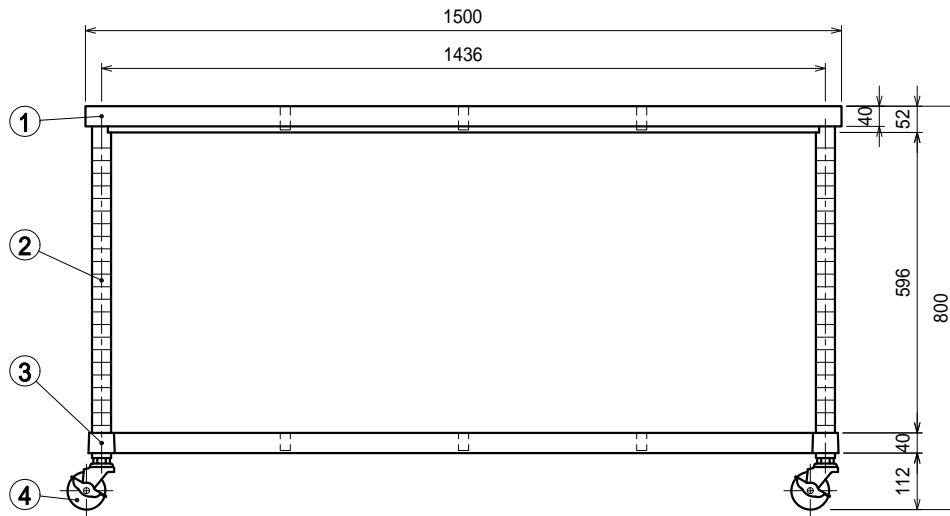

仕様

- 天板 SUS430 4仕上 t1.2
- 支柱 SUS430 38
- ベタ棚 SUS430 4仕上 t1.0
25mm間隔で取付位置変更可
- キャスター スチール金具/ストッパー付
ウレタン車 75

Ver. 2021

品名

作業台

型式

WBC-15090-U75

寸法

1500 × 900 × 800

縮尺

1:15