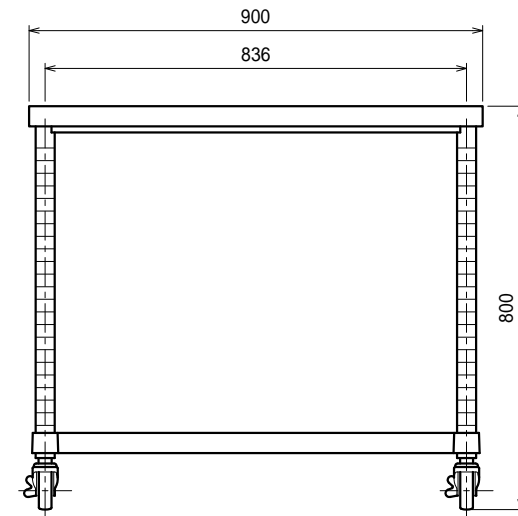

仕様

- 天板 SUS430 4仕上 t1.2
- 支柱 SUS430 38
- ベタ棚 SUS430 4仕上 t1.0
25mm間隔で取付位置変更可
- キャスター スチール金具/ストッパー付
ウレタン車 75

Ver. 2021

品名

作業台

型式

WBC-15090-U75

寸法

1500 × 900 × 800

縮尺

1:15