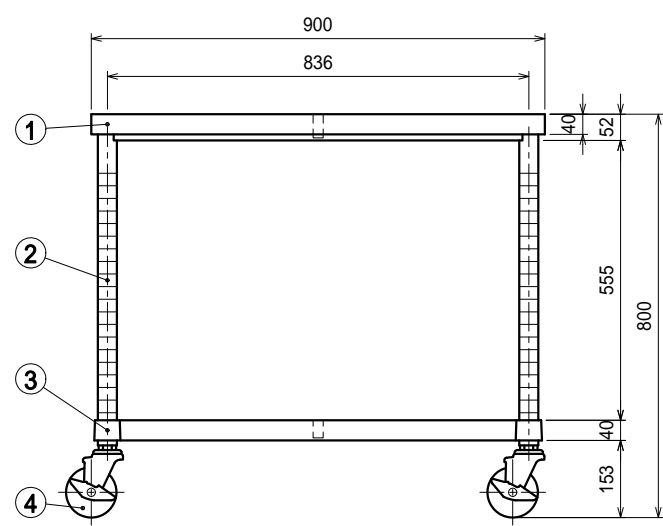

- 仕様
- 天板 SUS430 4仕上 t1.2
 - 支柱 SUS430 38
 - ベタ棚 SUS430 4仕上 t1.0
25mm間隔で取付位置変更可
 - キャスター スチール金具/ストッパー付
ウレタン車 100

Ver. 2021

品名 作業台	型式	WBC-9090-U100	縮尺 1:15
	寸法	900 × 900 × 800	