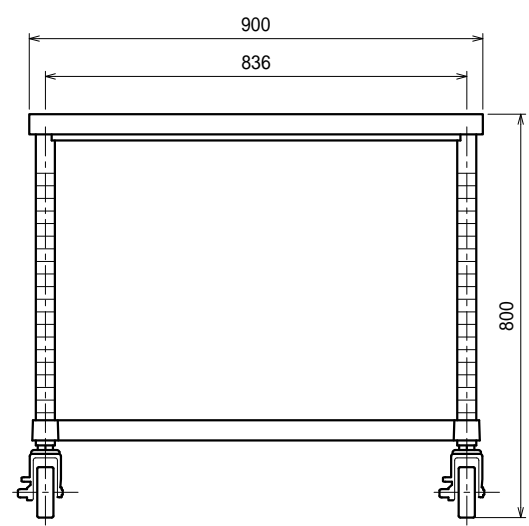

- 仕様
- 天板 SUS430 4仕上 t1.2
 - 支柱 SUS430 38
 - ベタ棚 SUS430 4仕上 t1.0
25mm間隔で取付位置変更可
 - キャスター スチール金具/ストッパー付
ウレタン車 100

Ver. 2021

品名 作業台	型式	WBC-9090-U100	縮尺 1:15
	寸法	900 × 900 × 800	