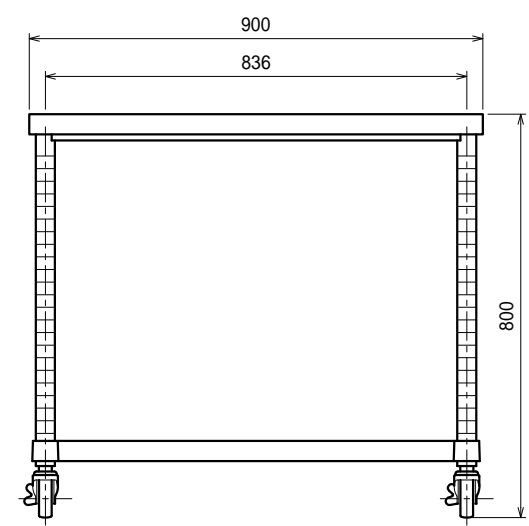

- 仕様
- 天板 SUS430 4仕上 t1.2
 - 支柱 SUS430 38
 - ベタ棚 SUS430 4仕上 t1.0
25mm間隔で取付位置変更可
 - キャスター スチール金具/ストッパー付
ウレタン車 75

Ver. 2021

品名 作業台	型式	WBC-9090-U75	縮尺 1:15
	寸法	900 × 900 × 800	