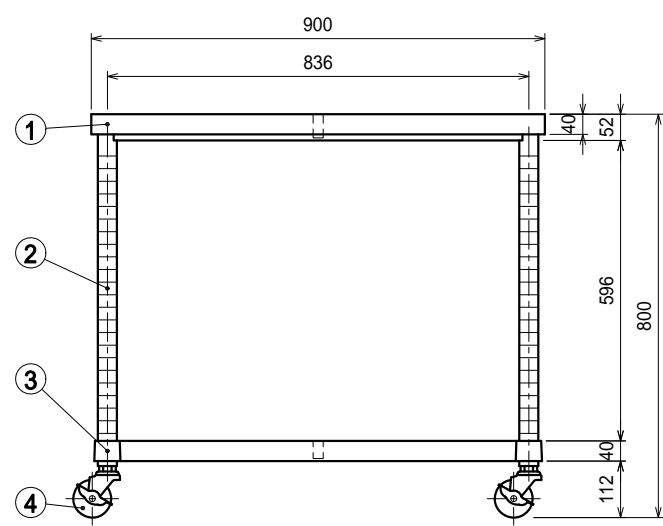

- 仕様
- 天板 SUS430 4仕上 t1.2
 - 支柱 SUS430 38
 - ベタ棚 SUS430 4仕上 t1.0
25mm間隔で取付位置変更可
 - キャスター スチール金具/ストッパー付
ウレタン車 75

Ver. 2021

品名 作業台	型式	WBC-9090-U75	縮尺 1:15
	寸法	900 × 900 × 800	