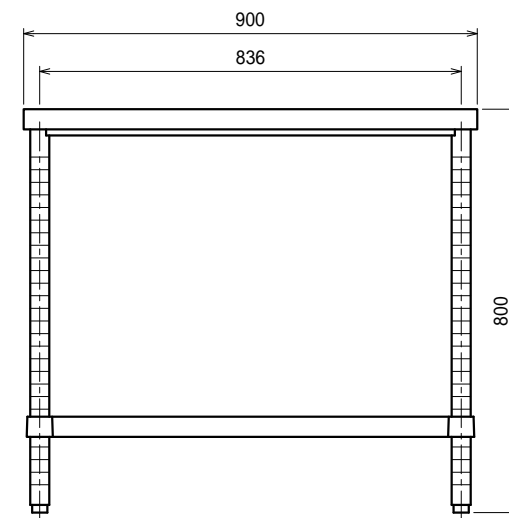

- 仕様
- 天板 SUS304 4仕上 t1.2
 - 支柱 SUS304 38
 - ベタ棚 SUS304 4仕上 t1.0
25mm間隔で取付位置変更可
 - アジャスト脚 . . SUS304
伸長幅30mm

Ver. 2021

品名

作業台

型式

WBN-12090

寸法

1200 × 900 × 800

縮尺

1:15