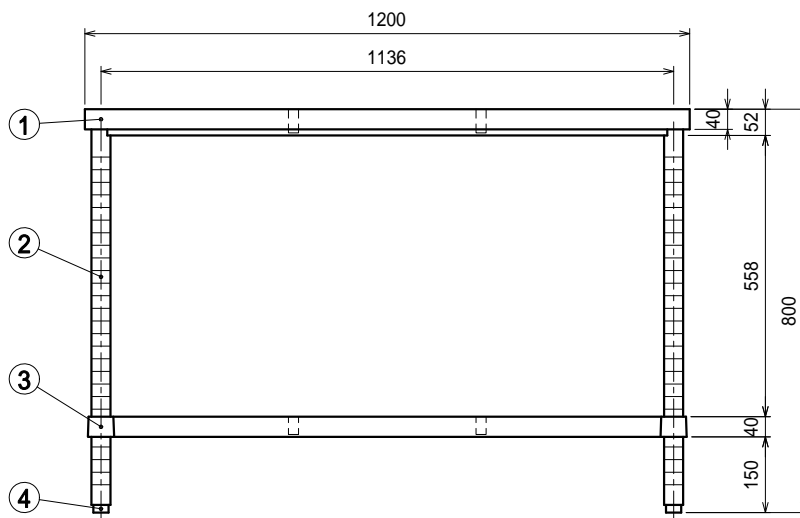

- 仕様
- 天板 SUS304 4仕上 t1.2
 - 支柱 SUS304 38
 - ベタ棚 SUS304 4仕上 t1.0
25mm間隔で取付位置変更可
 - アジャスト脚 . . SUS304
伸長幅30mm

Ver. 2021

品名

作業台

型式

WBN-12090

寸法

1200 × 900 × 800

縮尺

1:15