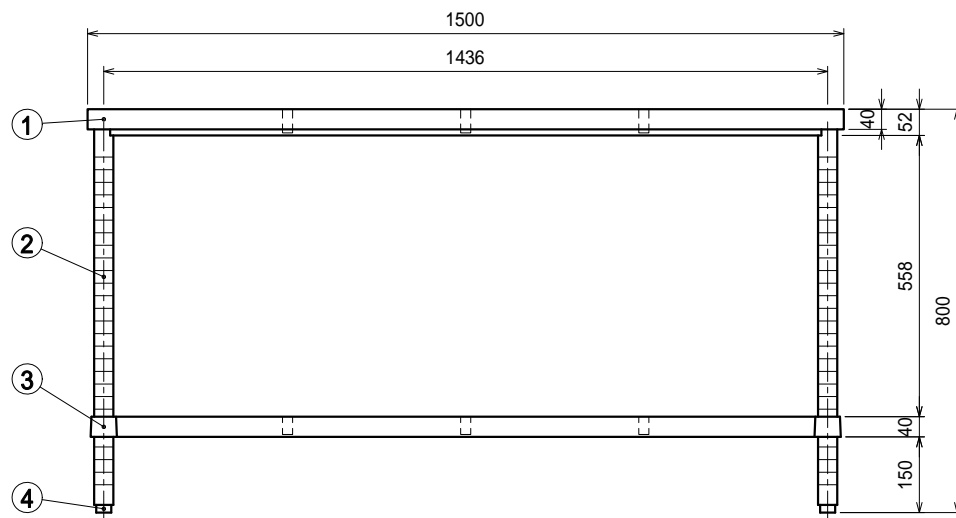

仕様

- 天板 SUS304 4仕上 t1.2
- 支柱 SUS304 38
- ベタ棚 SUS304 4仕上 t1.0
25mm間隔で取付位置変更可
- アジャスト脚 . . SUS304
伸長幅30mm

Ver. 2021

品名

作業台

型式

WBN-15075

寸法

1500 × 750 × 800

縮尺

1:15