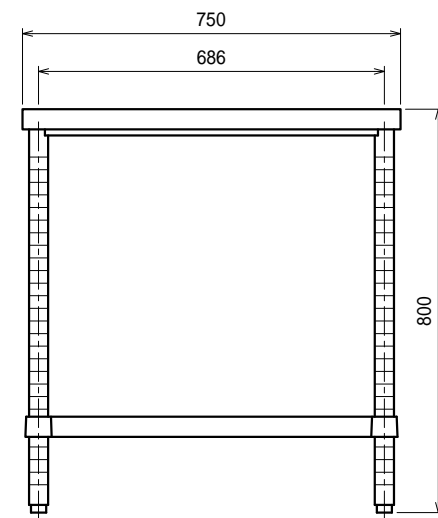

仕様

- 天板 SUS304 4仕上 t1.2
- 支柱 SUS304 38
- ベタ棚 SUS304 4仕上 t1.0
25mm間隔で取付位置変更可
- アジャスト脚 . . SUS304
伸長幅30mm

Ver. 2021

品名

作業台

型式

WBN-15075

寸法

1500 × 750 × 800

縮尺

1:15