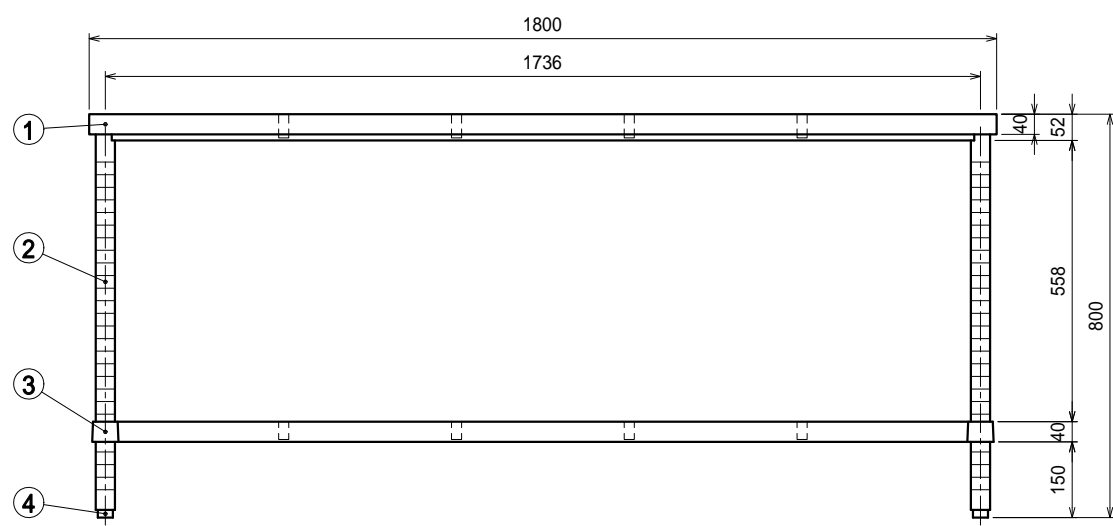

- 仕様
- 天板 SUS304 4仕上 t1.2
 - 支柱 SUS304 38
 - ベタ棚 SUS304 4仕上 t1.0
25mm間隔で取付位置変更可
 - アジャスト脚 . . SUS304
伸長幅30mm

Ver. 2021

品名	作業台		縮尺
	型式	WBN-18075	
寸法	1800 × 750 × 800		1:15