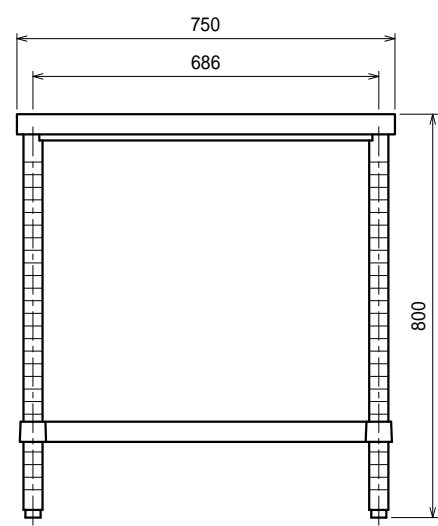

- 仕様
- 天板 SUS304 4仕上 t1.2
 - 支柱 SUS304 38
 - ベタ棚 SUS304 4仕上 t1.0
25mm間隔で取付位置変更可
 - アジャスト脚 . . SUS304
伸長幅30mm

Ver. 2021

品名	作業台		縮尺
	型式	WBN-18075	
寸法	1800 × 750 × 800		1:15