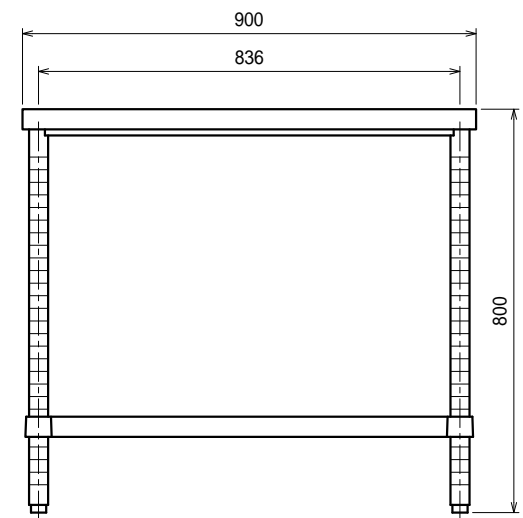

仕様

- 天板 SUS304 4仕上 t1.2
- 支柱 SUS304 38
- ベタ棚 SUS304 4仕上 t1.0
25mm間隔で取付位置変更可
- アジャスト脚 . . . SUS304
伸長幅30mm

Ver. 2021

品名

作業台

型式

WBN-18090

寸法

1800 × 900 × 800

縮尺

1:15