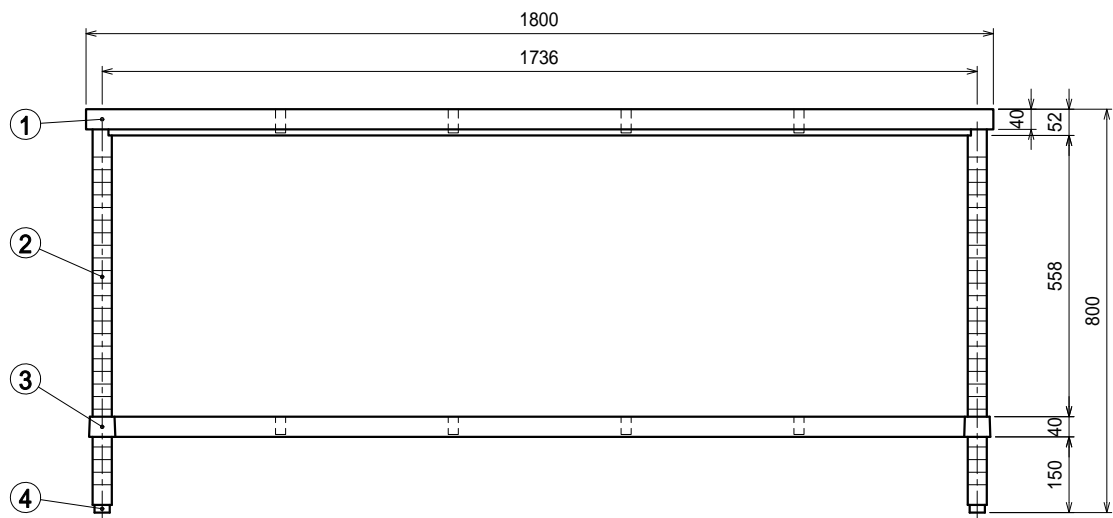

仕様

- 天板 SUS304 4仕上 t1.2
- 支柱 SUS304 38
- ベタ棚 SUS304 4仕上 t1.0
25mm間隔で取付位置変更可
- アジャスト脚 . . . SUS304
伸長幅30mm

Ver. 2021

品名

作業台

型式

WBN-18090

寸法

1800 × 900 × 800

縮尺

1:15