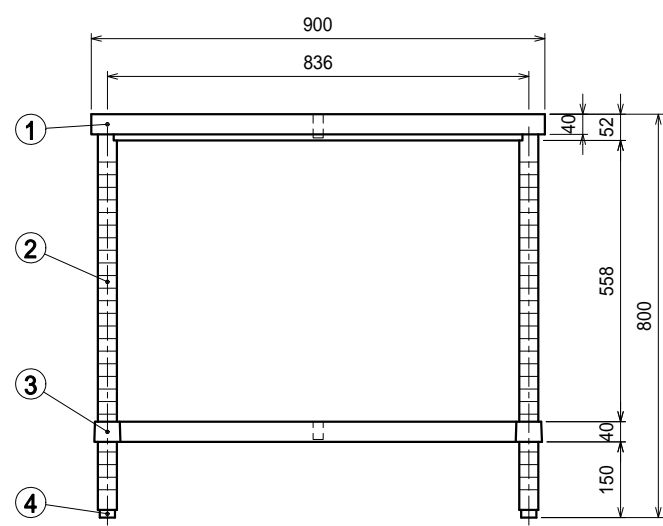

- 仕様
- 天板 SUS304 4仕上 t1.2
 - 支柱 SUS304 38
 - ベタ棚 SUS304 4仕上 t1.0
25mm間隔で取付位置変更可
 - アジャスト脚 . . . SUS304
伸長幅30mm

Ver. 2021

品名	作業台	型式	WBN-9090	縮尺	1:15
		寸法	900 × 900 × 800		