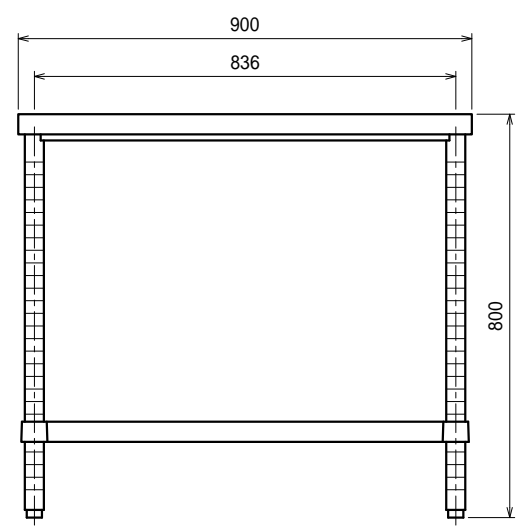

- 仕様
- 天板 SUS304 4仕上 t1.2
 - 支柱 SUS304 38
 - ベタ棚 SUS304 4仕上 t1.0
25mm間隔で取付位置変更可
 - アジャスト脚 . . . SUS304
伸長幅30mm

Ver. 2021

品名	作業台	型式	WBN-9090	縮尺	1:15
		寸法	900 × 900 × 800		