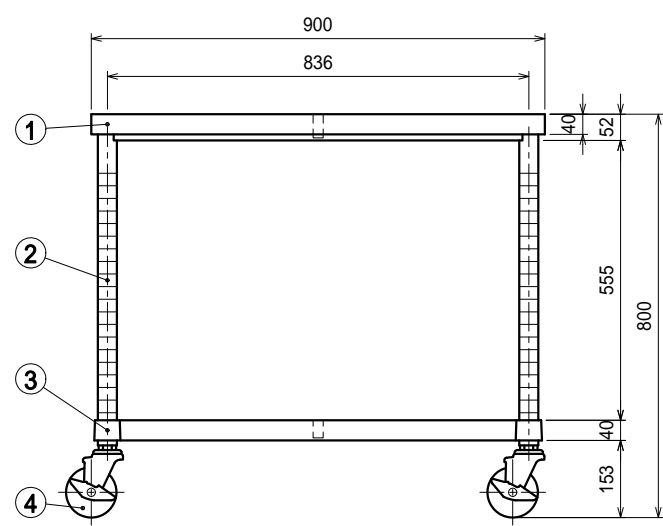

- 仕様
- 天板 SUS304 4仕上 t1.2
 - 支柱 SUS304 38
 - ベタ棚 SUS304 4仕上 t1.0
25mm間隔で取付位置変更可
 - キャスター スチール金具/ストッパー付
ウレタン車 100

Ver. 2021

品名 作業台	型式	WBNC-9090-U100	縮尺 1:15
	寸法	900 × 900 × 800	