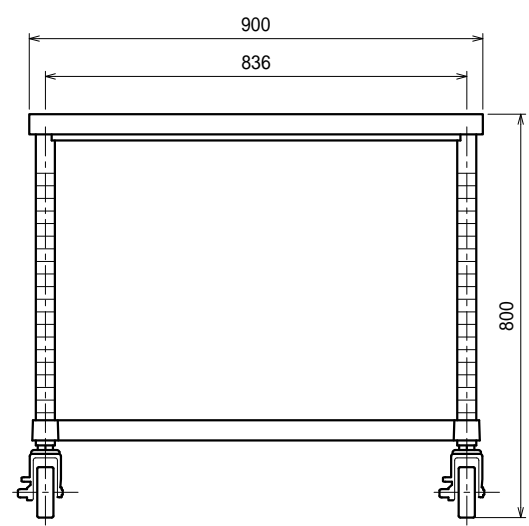

- 仕様
- 天板 SUS304 4仕上 t1.2
 - 支柱 SUS304 38
 - ベタ棚 SUS304 4仕上 t1.0
25mm間隔で取付位置変更可
 - キャスター スチール金具/ストッパー付
ウレタン車 100

Ver. 2021

品名 作業台	型式	WBNC-9090-U100	縮尺 1:15
	寸法	900 × 900 × 800	