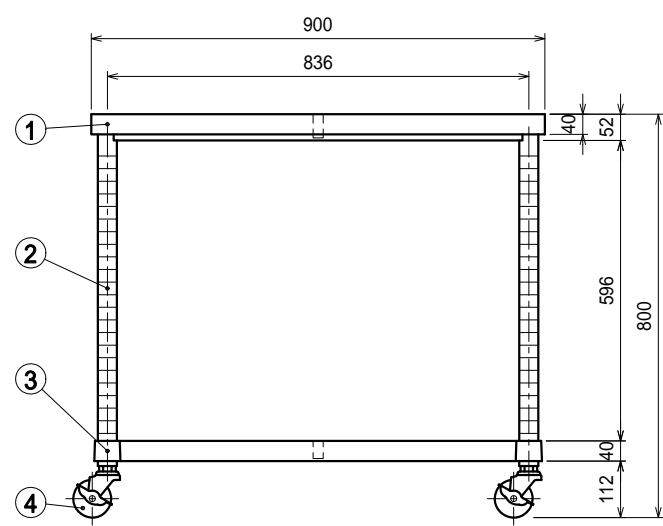

- 仕様
- 天板 SUS304 4仕上 t1.2
 - 支柱 SUS304 38
 - ベタ棚 SUS304 4仕上 t1.0
25mm間隔で取付位置変更可
 - キャスター スチール金具/ストッパー付
ウレタン車 75

Ver. 2021

品名 作業台	型式	WBNC-9090-U75	縮尺 1:15
	寸法	900 x 900 x 800	