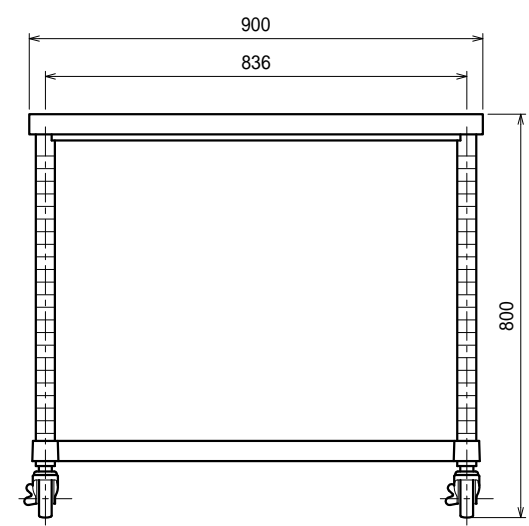

- 仕様
- 天板 SUS304 4仕上 t1.2
 - 支柱 SUS304 38
 - ベタ棚 SUS304 4仕上 t1.0
25mm間隔で取付位置変更可
 - キャスター スチール金具/ストッパー付
ウレタン車 75

Ver. 2021

品名 作業台	型式	WBNC-9090-U75	縮尺 1:15
	寸法	900 x 900 x 800	