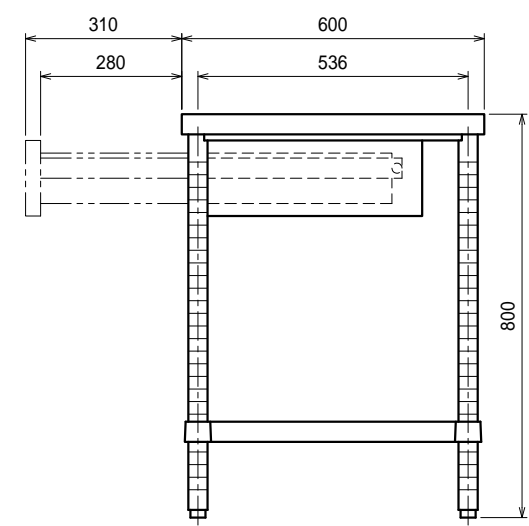

仕様

- 天板 . . . . . SUS430 4仕上 t1.2
- 引出 . . . . . SUS430 4仕上 t0.8  
引出内有効 W375xD350xH100
- 支柱 . . . . . SUS430 38
- ベタ棚 . . . . . SUS430 4仕上 t1.0  
25mm間隔で取付位置変更可
- アジャスト脚 . . SUS304  
伸長幅30mm

Ver. 2021

品名

作業台

型式

WDB-15060

寸法

1500 × 600 × 800

縮尺

1 : 15