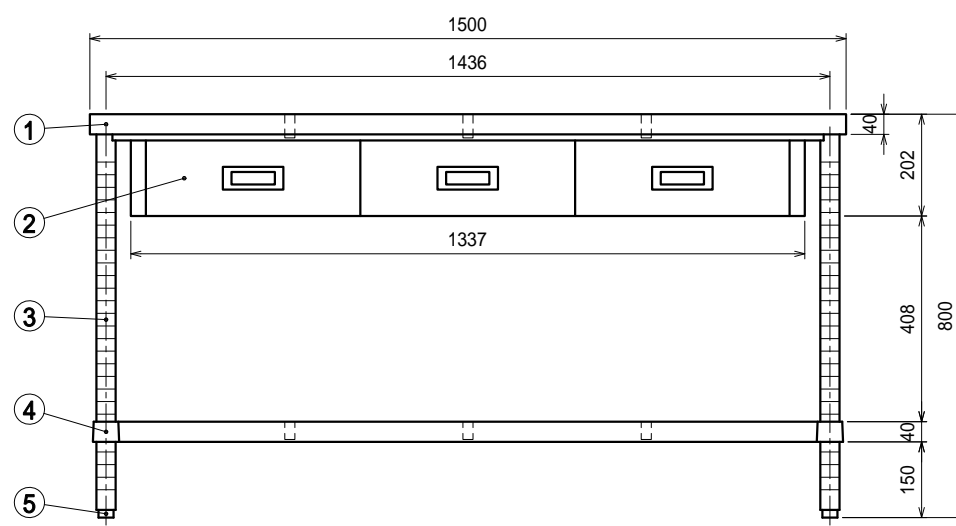

仕様

- 天板 . . . . . SUS430 4仕上 t1.2
- 引出 . . . . . SUS430 4仕上 t0.8  
引出内有効 W375xD350xH100
- 支柱 . . . . . SUS430 38
- ベタ棚 . . . . . SUS430 4仕上 t1.0  
25mm間隔で取付位置変更可
- アジャスト脚 . . SUS304  
伸長幅30mm

Ver. 2021

品名

作業台

型式

WDB-15060

寸法

1500 × 600 × 800

縮尺

1 : 15