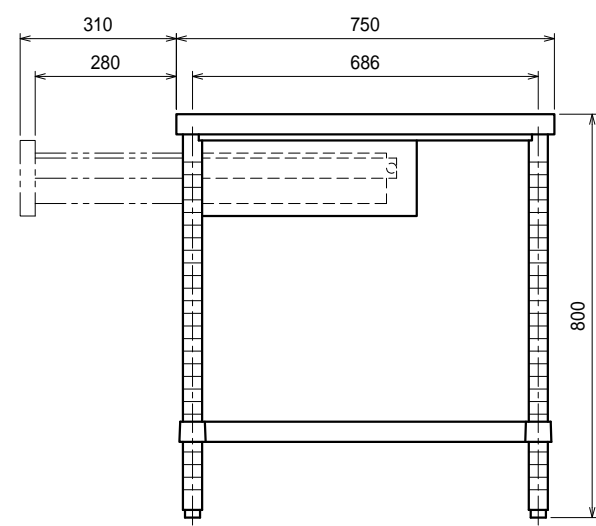

- 仕様
- 天板 SUS430 4仕上 t1.2
 - 引出 SUS430 4仕上 t0.8
引出内有効 W375xD350xH100
 - 支柱 SUS430 38
 - ベタ棚 SUS430 4仕上 t1.0
25mm間隔で取付位置変更可
 - アジャスト脚 . . SUS304
伸長幅30mm

Ver. 2021

品名 作業台	型式	WDB-15075	縮尺 1:15
	寸法	1500 × 750 × 800	