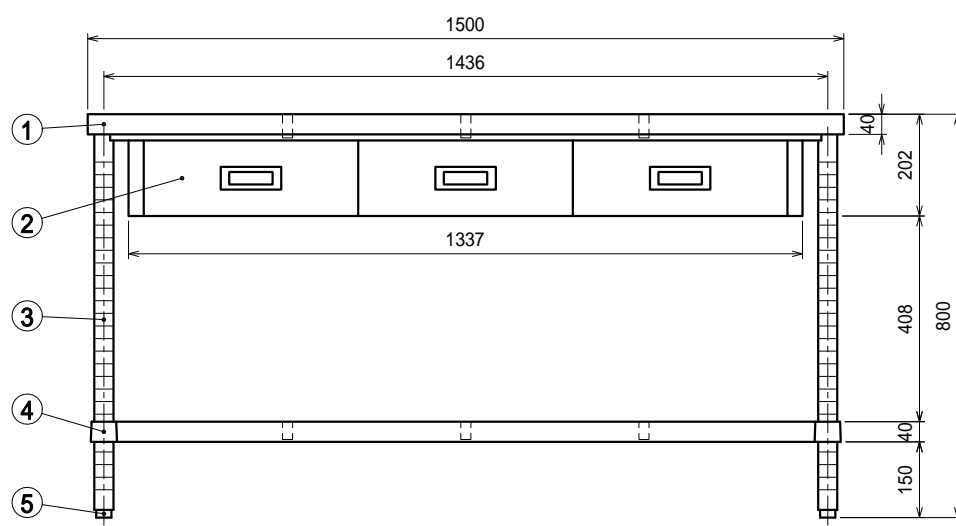

- 仕様
- 天板 SUS430 4仕上 t1.2
 - 引出 SUS430 4仕上 t0.8
引出内有効 W375xD350xH100
 - 支柱 SUS430 38
 - ベタ棚 SUS430 4仕上 t1.0
25mm間隔で取付位置変更可
 - アジャスト脚 . . SUS304
伸長幅30mm

Ver. 2021

品名 作業台	型式	WDB-15075	縮尺 1:15
	寸法	1500 × 750 × 800	