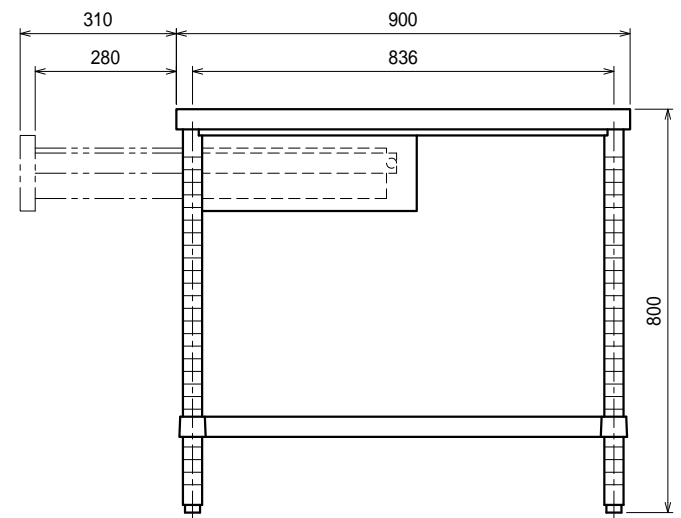

- 仕様
- 天板 SUS430 4仕上 t1.2
 - 引出 SUS430 4仕上 t0.8
引出内有効 W350xD350xH100
 - 支柱 SUS430 38
 - ベタ棚 SUS430 4仕上 t1.0
25mm間隔で取付位置変更可
 - アジャスト脚 . . SUS304
伸長幅30mm

Ver. 2021

品名

作業台

型式

WDB-18090

寸法

1800 × 900 × 800

縮尺

1:15