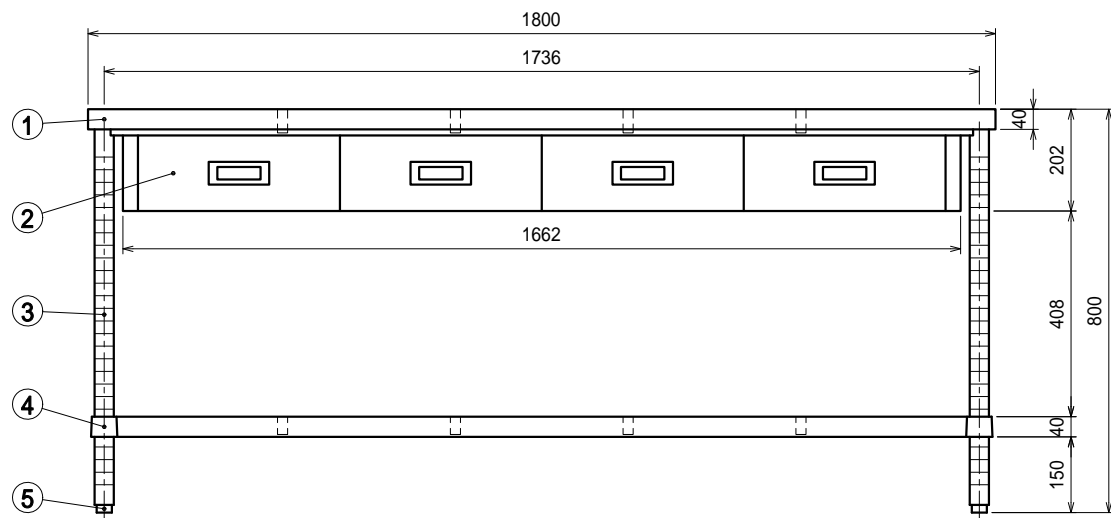

- 仕様
- 天板 SUS430 4仕上 t1.2
 - 引出 SUS430 4仕上 t0.8
引出内有効 W350xD350xH100
 - 支柱 SUS430 38
 - ベタ棚 SUS430 4仕上 t1.0
25mm間隔で取付位置変更可
 - アジャスト脚 . . SUS304
伸長幅30mm

Ver. 2021

品名

作業台

型式

WDB-18090

寸法

1800 × 900 × 800

縮尺

1:15