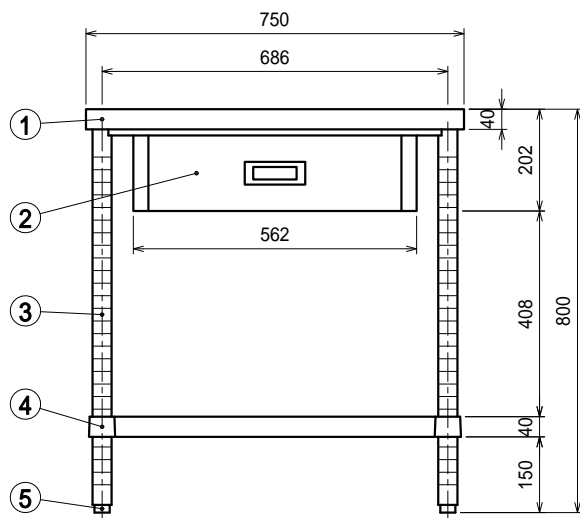

仕様

- 天板 SUS430 4仕上 t1.0
- 引出 SUS430 4仕上 t0.8
引出内有効 W450xD350xH100
- 支柱 SUS430 38
- ベタ棚 SUS430 4仕上 t1.0
25mm間隔で取付位置変更可
- アジャスト脚 . . SUS304
伸長幅30mm

Ver. 2021

品名

作業台

型式

WDB-7560

寸法

750 x 600 x 800

縮尺

1:15