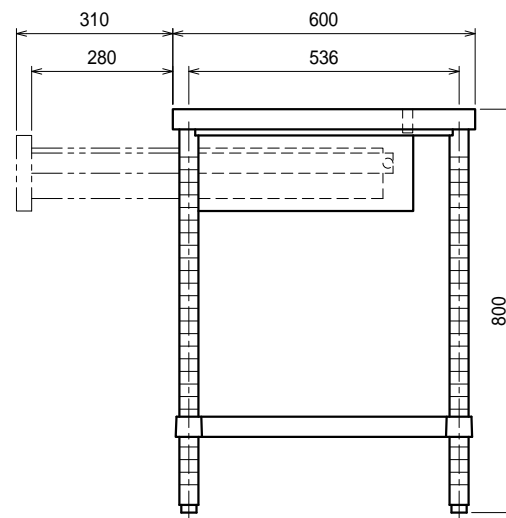

仕様

- 天板 SUS430 4仕上 t1.0
- 引出 SUS430 4仕上 t0.8
引出内有効 W450xD350xH100
- 支柱 SUS430 38
- ベタ棚 SUS430 4仕上 t1.0
25mm間隔で取付位置変更可
- アジャスト脚 . . SUS304
伸長幅30mm

Ver. 2021

品名

作業台

型式

WDB-7560

寸法

750 x 600 x 800

縮尺

1:15