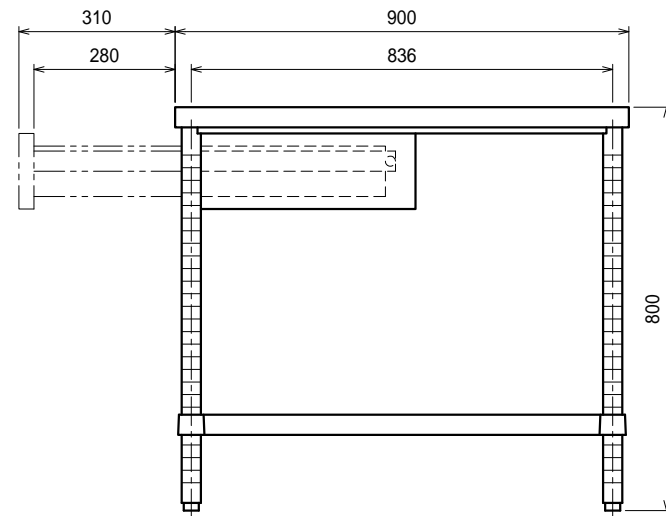

仕様

- 天板 SUS430 4仕上 t1.2
- 引出 SUS430 4仕上 t0.8
引出内有効 W300xD350xH100
- 支柱 SUS430 38
- ベタ棚 SUS430 4仕上 t1.0
25mm間隔で取付位置変更可
- アジャスト脚 . . SUS304
伸長幅30mm

品名

作業台

型式

WDB-9090

寸法

900 x 900 x 800

縮尺

1:15