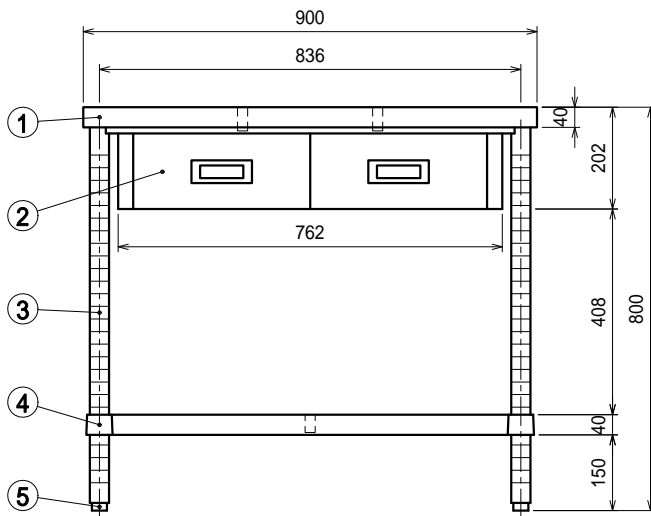

仕様

- 天板 SUS430 4仕上 t1.2
- 引出 SUS430 4仕上 t0.8
引出内有効 W300xD350xH100
- 支柱 SUS430 38
- ベタ棚 SUS430 4仕上 t1.0
25mm間隔で取付位置変更可
- アジャスト脚 . . SUS304
伸長幅30mm

品名

作業台

型式

WDB-9090

寸法

900 x 900 x 800

縮尺

1:15