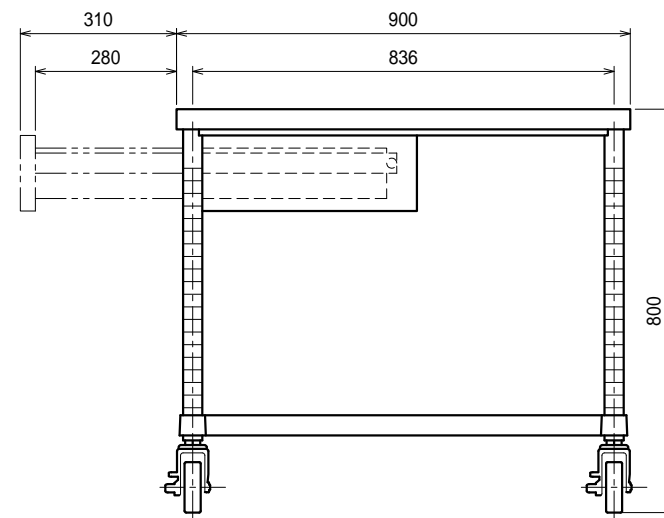

仕様

- 天板 SUS430 4仕上 t1.2
- 引出 SUS430 4仕上 t0.8
引出内有効 W450xD350xH100
- 支柱 SUS430 38
- ベタ棚 SUS430 4仕上 t1.0
25mm間隔で取付位置変更可
- キャスター スチール金具/ストッパー付
ウレタン車 100

Ver. 2021

品名

作業台

型式

WDBC-12090-U100

寸法

1200 × 900 × 800

縮尺

1:15