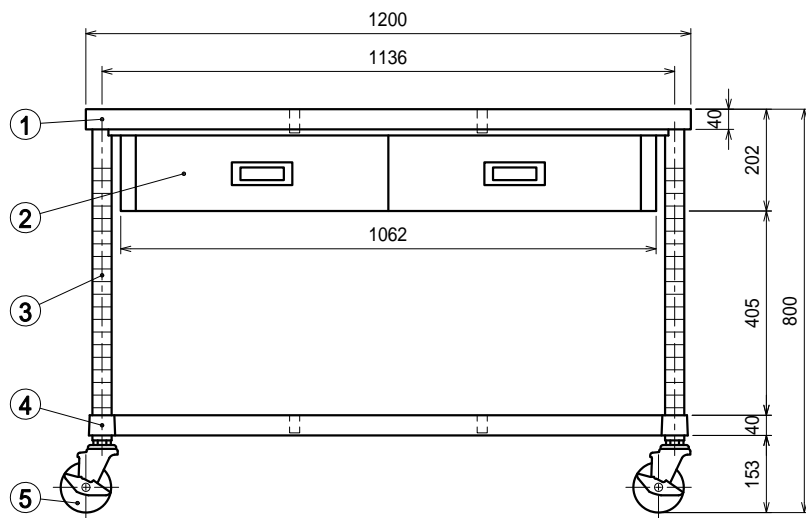

仕様

- 天板 SUS430 4仕上 t1.2
- 引出 SUS430 4仕上 t0.8
引出内有効 W450xD350xH100
- 支柱 SUS430 38
- ベタ棚 SUS430 4仕上 t1.0
25mm間隔で取付位置変更可
- キャスター スチール金具/ストッパー付
ウレタン車 100

Ver. 2021

品名

作業台

型式

WDBC-12090-U100

寸法

1200 × 900 × 800

縮尺

1:15