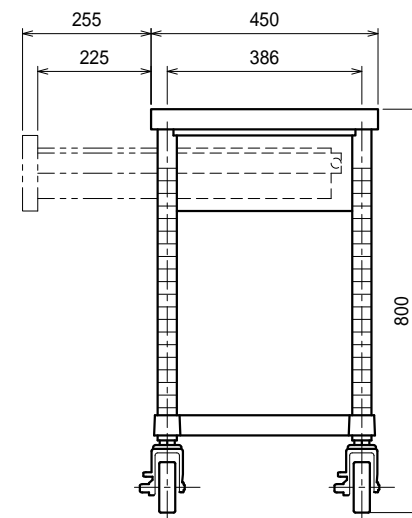

仕様

- 天板 SUS430 4仕上 t1.0
- 引出 SUS430 4仕上 t0.8
引出内有効 W375xD290xH100
- 支柱 SUS430 38
- ベタ棚 SUS430 4仕上 t1.0
25mm間隔で取付位置変更可
- キャスター スチール金具/ストッパー付
ウレタン車 100

品名

作業台

型式

WDBC-15045-U100

寸法

1500 x 450 x 800

縮尺

1:15