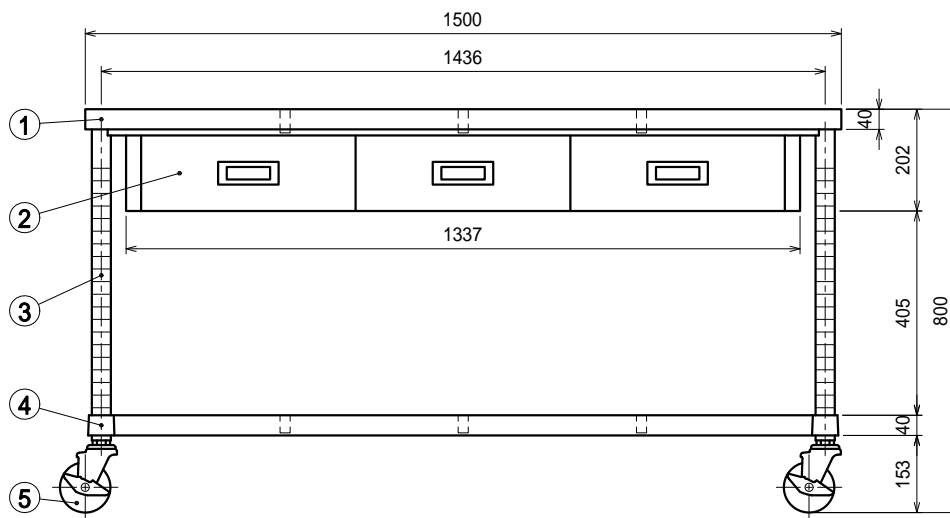

仕様

- 天板 SUS430 4仕上 t1.0
- 引出 SUS430 4仕上 t0.8
引出内有効 W375xD290xH100
- 支柱 SUS430 38
- ベタ棚 SUS430 4仕上 t1.0
25mm間隔で取付位置変更可
- キャスター スチール金具/ストッパー付
ウレタン車 100

品名

作業台

型式

WDBC-15045-U100

寸法

1500 x 450 x 800

縮尺

1:15