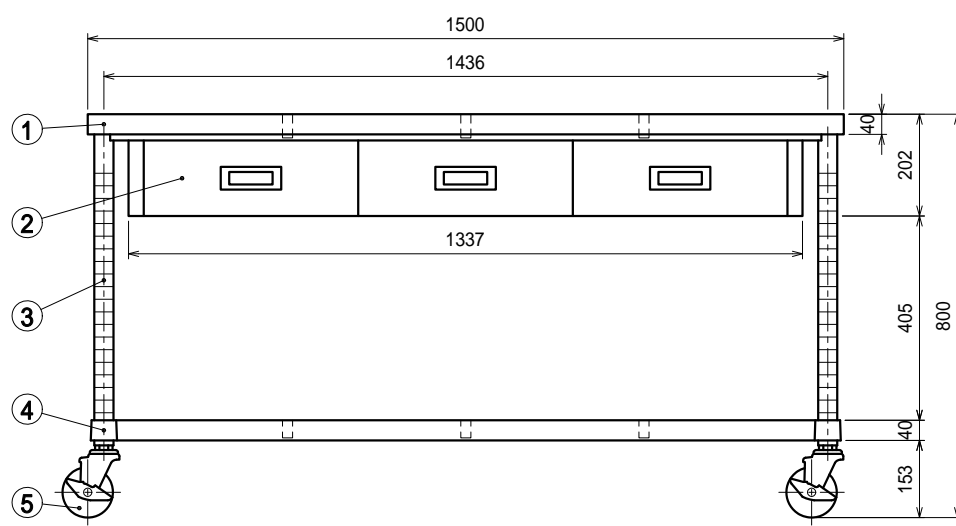

- 仕様
- 天板 SUS430 4仕上 t1.2
 - 引出 SUS430 4仕上 t0.8
引出内有効 W375xD350xH100
 - 支柱 SUS430 38
 - ベタ棚 SUS430 4仕上 t1.0
25mm間隔で取付位置変更可
 - キャスター スチール金具/ストッパー付
ウレタン車 100

Ver. 2021

品名 作業台	型式	WDBC-15075-U100	縮尺 1:15
	寸法	1500 x 750 x 800	