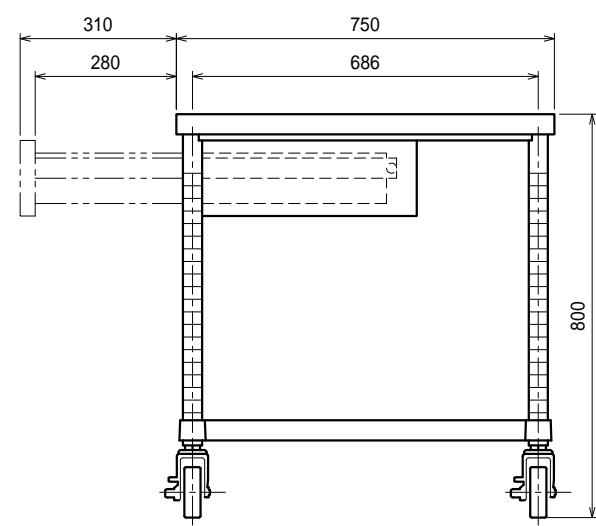

- 仕様
- 天板 SUS430 4仕上 t1.2
 - 引出 SUS430 4仕上 t0.8
引出内有効 W375xD350xH100
 - 支柱 SUS430 38
 - ベタ棚 SUS430 4仕上 t1.0
25mm間隔で取付位置変更可
 - キャスター スチール金具/ストッパー付
ウレタン車 100

Ver. 2021

品名 作業台	型式	WDBC-15075-U100	縮尺 1:15
	寸法	1500 x 750 x 800	