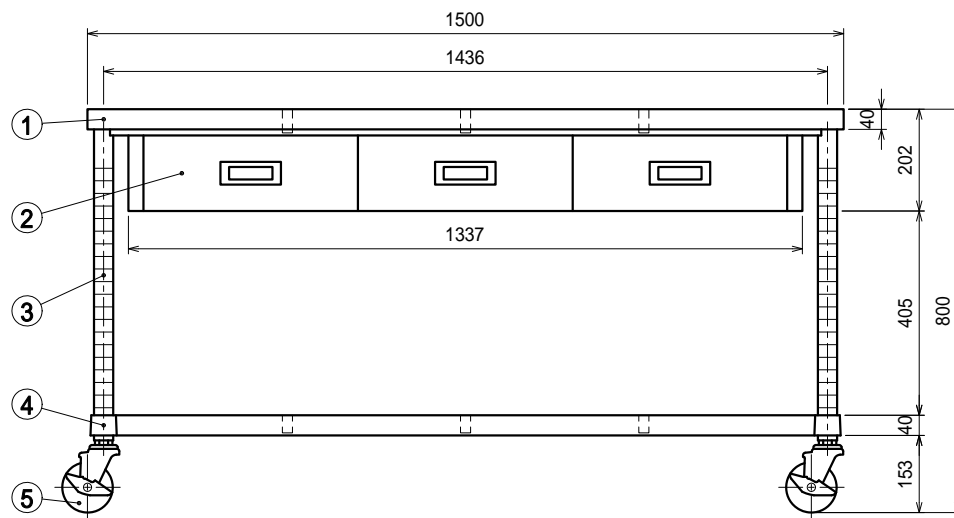

仕様

- 天板 SUS430 4仕上 t1.2
- 引出 SUS430 4仕上 t0.8
引出内有効 W375xD350xH100
- 支柱 SUS430 38
- ベタ棚 SUS430 4仕上 t1.0
25mm間隔で取付位置変更可
- キャスター スチール金具/ストッパー付
ウレタン車 100

Ver. 2021

品名

作業台

型式

WDBC-15090-U100

寸法

1500 × 900 × 800

縮尺

1:15