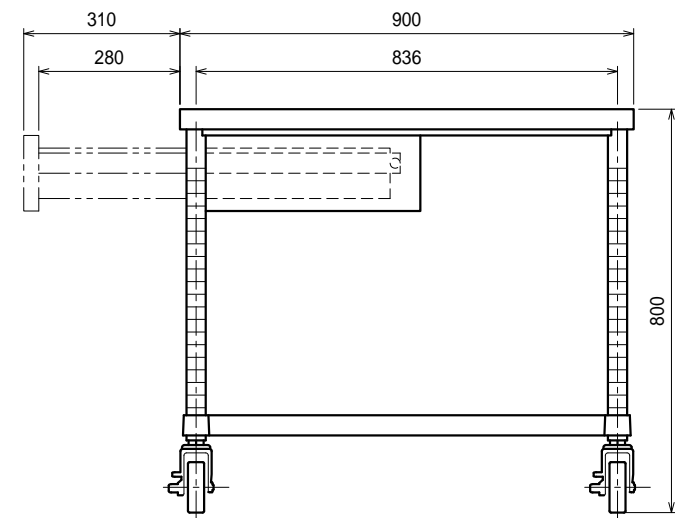

仕様

- 天板 SUS430 4仕上 t1.2
- 引出 SUS430 4仕上 t0.8
引出内有効 W375xD350xH100
- 支柱 SUS430 38
- ベタ棚 SUS430 4仕上 t1.0
25mm間隔で取付位置変更可
- キャスター スチール金具/ストッパー付
ウレタン車 100

Ver. 2021

品名

作業台

型式

WDBC-15090-U100

寸法

1500 × 900 × 800

縮尺

1:15