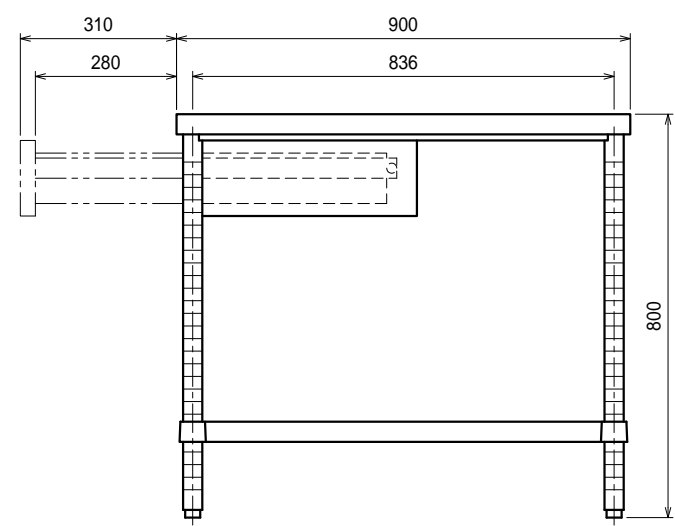

- 仕様
- 天板 . . . . . SUS304 4仕上 t1.2
  - 引出 . . . . . SUS304 4仕上 t0.8  
引出内有効 W450xD350xH100
  - 支柱 . . . . . SUS304 38
  - ベタ棚 . . . . . SUS304 4仕上 t1.0  
25mm間隔で取付位置変更可
  - アジャスト脚 . . SUS304  
伸長幅30mm

Ver. 2021

品名	作業台	型式	WDBN-12090	縮尺	1:15
		寸法	1200 × 900 × 800		