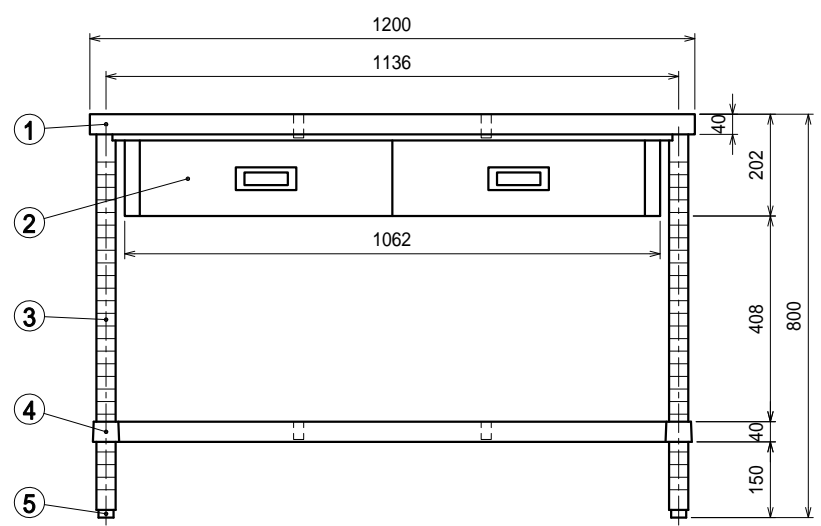

- 仕様
- 天板 . . . . . SUS304 4仕上 t1.2
  - 引出 . . . . . SUS304 4仕上 t0.8  
引出内有効 W450xD350xH100
  - 支柱 . . . . . SUS304 38
  - ベタ棚 . . . . . SUS304 4仕上 t1.0  
25mm間隔で取付位置変更可
  - アジャスト脚 . . SUS304  
伸長幅30mm

Ver. 2021

品名	作業台	型式	WDBN-12090	縮尺	1:15
		寸法	1200 × 900 × 800		