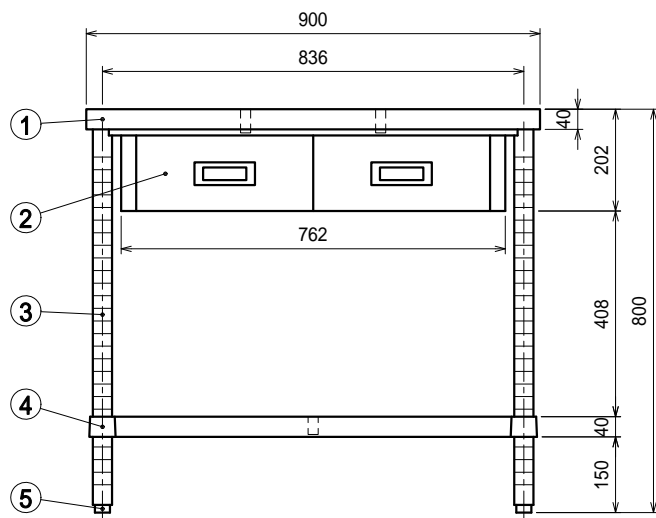

仕様

- 天板 SUS304 4仕上 t1.2
- 引出 SUS304 4仕上 t0.8
引出内有効 W300xD350xH100
- 支柱 SUS304 38
- ベタ棚 SUS304 4仕上 t1.0
25mm間隔で取付位置変更可
- アジャスト脚 . . SUS304
伸長幅30mm

品名

作業台

型式

WDBN-9090

寸法

900 x 900 x 800

縮尺

1:15