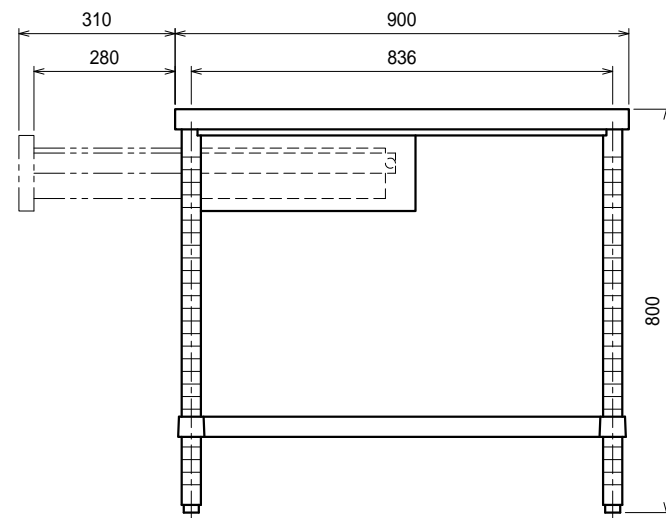

仕様

- 天板 SUS304 4仕上 t1.2
- 引出 SUS304 4仕上 t0.8
引出内有効 W300xD350xH100
- 支柱 SUS304 38
- ベタ棚 SUS304 4仕上 t1.0
25mm間隔で取付位置変更可
- アジャスト脚 . . SUS304
伸長幅30mm

品名

作業台

型式

WDBN-9090

寸法

900 x 900 x 800

縮尺

1:15