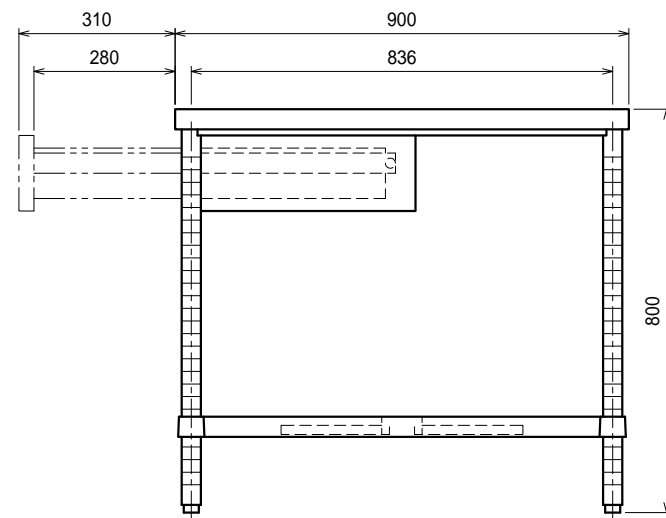

仕様

- 天板 SUS430 4仕上 t1.2
- 引出 SUS430 4仕上 t0.8
引出内有効 W300xD350xH100
- 支柱 SUS430 38
- H 枠 SUS430 4仕上 t1.5/t1.2
25mm間隔で取付位置変更可
- アジャスト脚 . . SUS304
伸長幅30mm

品名

作業台

型式

WDH-9090

寸法

900 x 900 x 800

縮尺

1:15