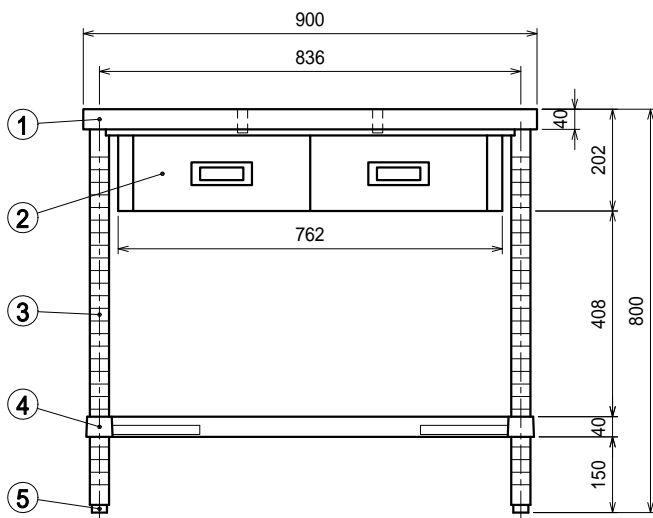

仕様

- 天板 SUS430 4仕上 t1.2
- 引出 SUS430 4仕上 t0.8
引出内有効 W300xD350xH100
- 支柱 SUS430 38
- H 枠 SUS430 4仕上 t1.5/t1.2
25mm間隔で取付位置変更可
- アジャスト脚 . . SUS304
伸長幅30mm

品名

作業台

型式

WDH-9090

寸法

900 x 900 x 800

縮尺

1:15