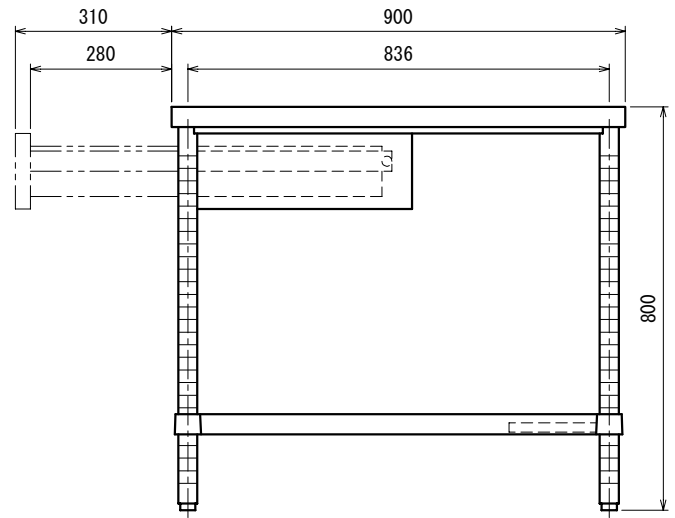

■仕様

- ① 天板 . . . . . SUS304 No.4仕上 t1.2
- ② 引出 . . . . . SUS304 No.4仕上 t0.8  
引出内有効 W300xD350xH100
- ③ 支柱 . . . . . SUS304           φ38
- ④ 三方枠 . . . . . SUS304 No.4仕上 t1.2  
25mm間隔で取付位置変更可
- ⑤ アジャスト脚 . . . . . SUS304  
伸長幅30mm

Ver. 2024

品名

作業台

型式

WDTN-9090

寸法

900 × 900 × 800

縮尺