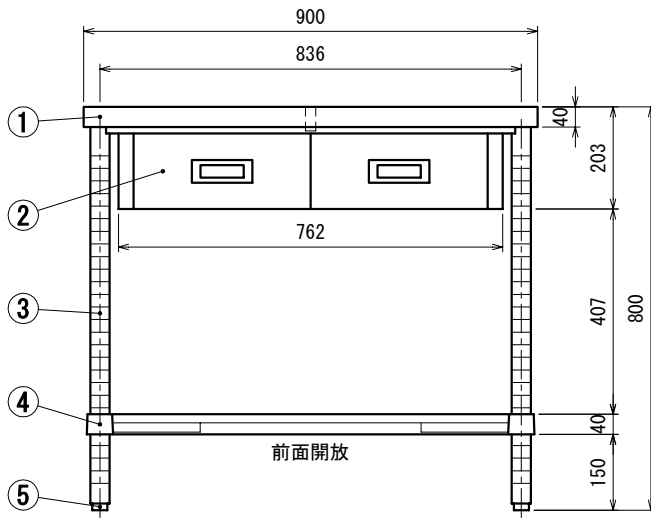

■仕様

- ① 天板 . . . . . SUS304 No.4仕上 t1.2
- ② 引出 . . . . . SUS304 No.4仕上 t0.8  
引出内有効 W300xD350xH100
- ③ 支柱 . . . . . SUS304           φ38
- ④ 三方枠 . . . . . SUS304 No.4仕上 t1.2  
25mm間隔で取付位置変更可
- ⑤ アジャスト脚 . . . . . SUS304  
伸長幅30mm

Ver. 2024

品名

作業台

型式

WDTN-9090

寸法

900 × 900 × 800

縮尺