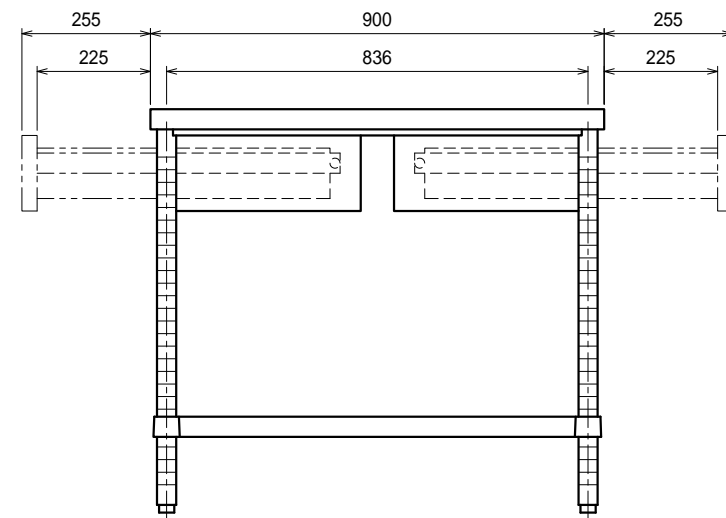

- 仕様
- 天板 . . . . . SUS430 4仕上 t1.2
  - 引出 . . . . . SUS430 4仕上 t0.8  
引出内有効 W450xD290xH100
  - 支柱 . . . . . SUS430 38
  - ベタ棚 . . . . . SUS430 4仕上 t1.0  
25mm間隔で取付位置変更可
  - アジャスト脚 . . SUS304  
伸長幅30mm

Ver. 2021

品名

作業台

型式

WDWB - 12090

寸法

1200 × 900 × 800

縮尺