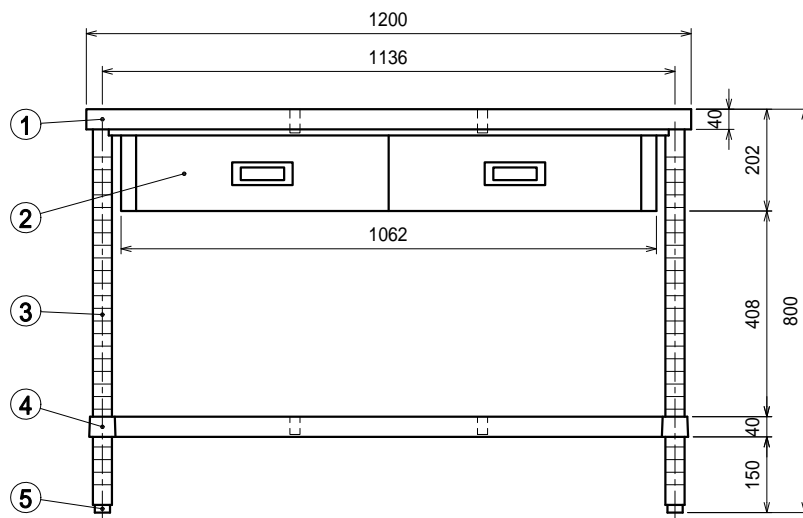

- 仕様
- 天板 . . . . . SUS430 4仕上 t1.2
  - 引出 . . . . . SUS430 4仕上 t0.8  
引出内有効 W450xD290xH100
  - 支柱 . . . . . SUS430 38
  - ベタ棚 . . . . . SUS430 4仕上 t1.0  
25mm間隔で取付位置変更可
  - アジャスト脚 . . SUS304  
伸長幅30mm

Ver. 2021

品名

作業台

型式

WDWB - 12090

寸法

1200 × 900 × 800

縮尺