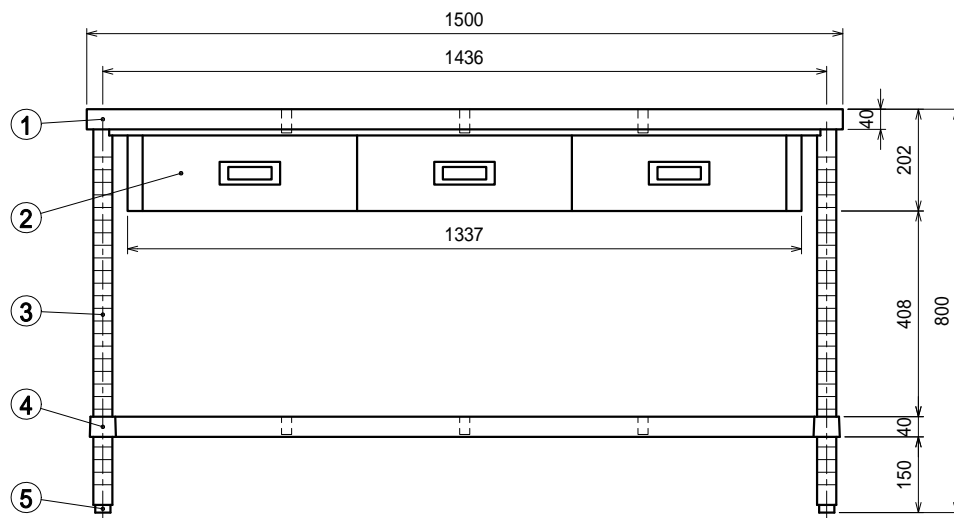

仕様

- 天板 SUS430 4仕上 t1.2
- 引出 SUS430 4仕上 t0.8
引出内有効 W375xD230xH100
- 支柱 SUS430 38
- ベタ棚 SUS430 4仕上 t1.0
25mm間隔で取付位置変更可
- アジャスト脚 . . SUS304
伸長幅30mm

Ver. 2021

品名

作業台

型式

WDWB-15075

寸法

1500 x 750 x 800

縮尺

1:15