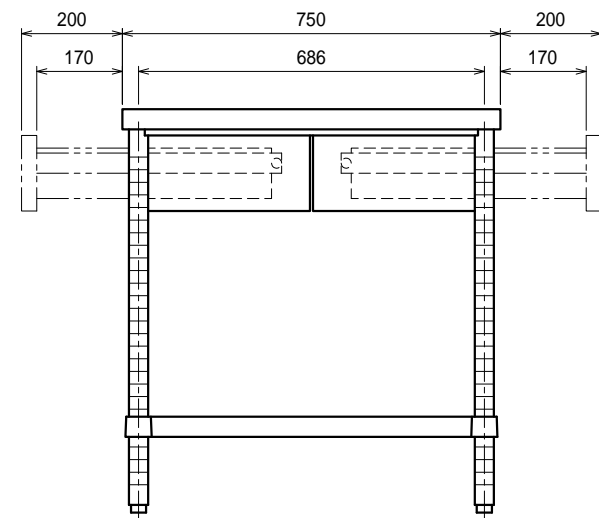

仕様

- 天板 SUS430 4仕上 t1.2
- 引出 SUS430 4仕上 t0.8
引出内有効 W375xD230xH100
- 支柱 SUS430 38
- ベタ棚 SUS430 4仕上 t1.0
25mm間隔で取付位置変更可
- アジャスト脚 . . SUS304
伸長幅30mm

Ver. 2021

品名

作業台

型式

WDWB-15075

寸法

1500 x 750 x 800

縮尺

1:15