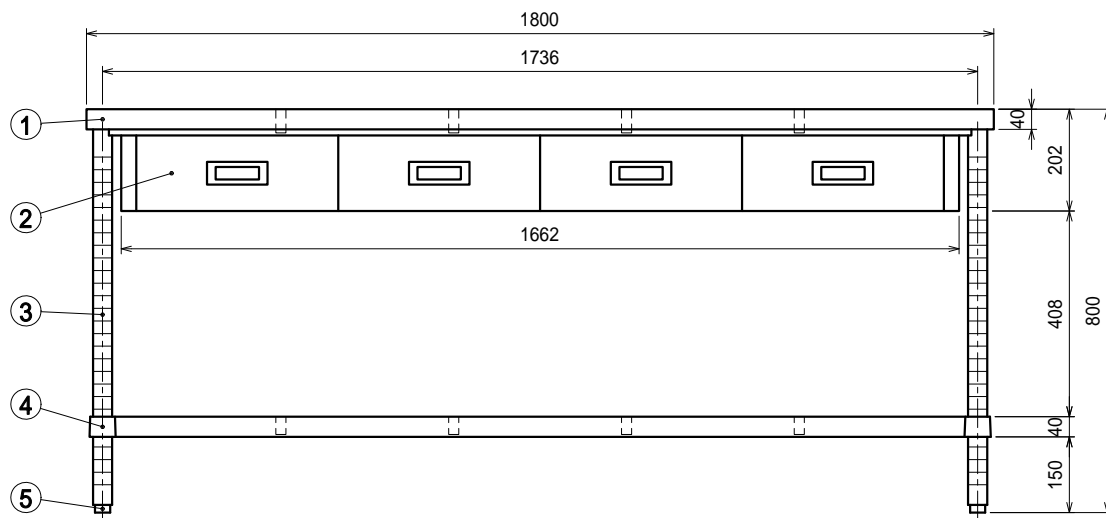

仕様

- 天板 SUS430 4仕上 t1.2
- 引出 SUS430 4仕上 t0.8
引出内有効 W350xD290xH100
- 支柱 SUS430 38
- ベタ棚 SUS430 4仕上 t1.0
25mm間隔で取付位置変更可
- アジャスト脚 . . SUS304
伸長幅30mm

Ver. 2021

品名

作業台

型式

WDWB-18090

寸法

1800 × 900 × 800

縮尺

1:15