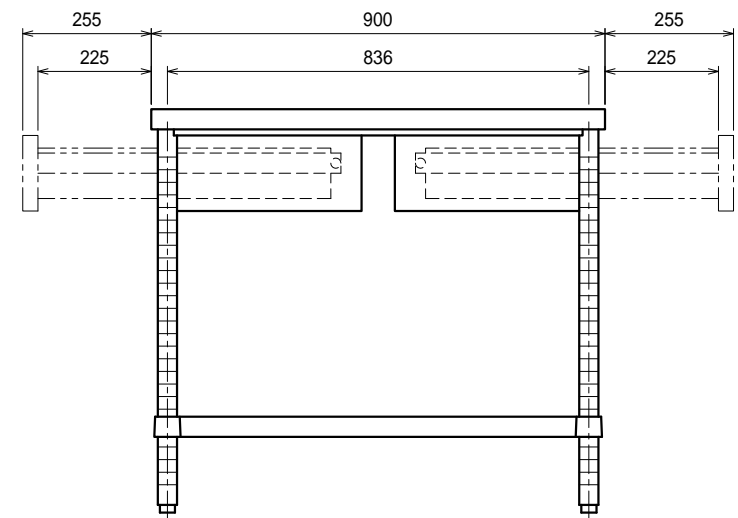

仕様

- 天板 SUS430 4仕上 t1.2
- 引出 SUS430 4仕上 t0.8
引出内有効 W350xD290xH100
- 支柱 SUS430 38
- ベタ棚 SUS430 4仕上 t1.0
25mm間隔で取付位置変更可
- アジャスト脚 . . SUS304
伸長幅30mm

Ver. 2021

品名

作業台

型式

WDWB-18090

寸法

1800 × 900 × 800

縮尺

1:15