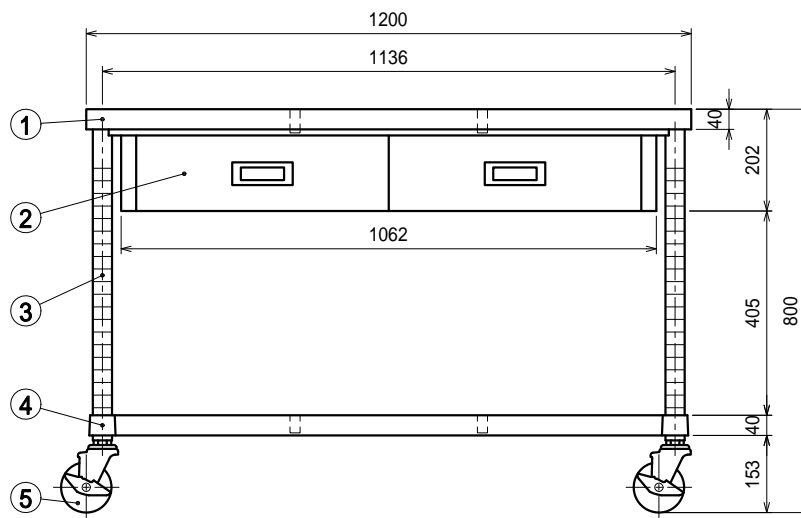

- 仕様
- 天板 SUS430 4仕上 t1.2
 - 引出 SUS430 4仕上 t0.8
引出内有効 W450xD290xH100
 - 支柱 SUS430 38
 - ベタ棚 SUS430 4仕上 t1.0
25mm間隔で取付位置変更可
 - キャスター スチール金具/ストッパー付
ウレタン車 100

Ver. 2021

品名

作業台

型式

WDWBC-12090-U100

寸法

1200 × 900 × 800

縮尺

1:15