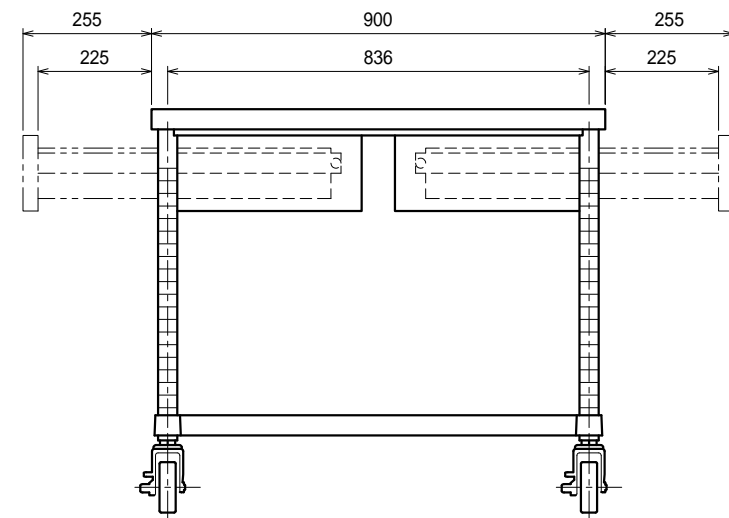

- 仕様
- 天板 SUS430 4仕上 t1.2
 - 引出 SUS430 4仕上 t0.8
引出内有効 W450xD290xH100
 - 支柱 SUS430 38
 - ベタ棚 SUS430 4仕上 t1.0
25mm間隔で取付位置変更可
 - キャスター スチール金具/ストッパー付
ウレタン車 100

Ver. 2021

品名

作業台

型式

WDWBC-12090-U100

寸法

1200 × 900 × 800

縮尺

1:15