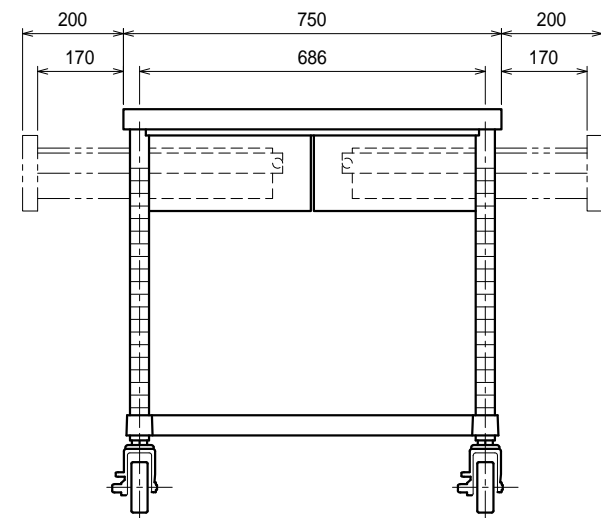

仕様

- 天板 SUS430 4仕上 t1.2
- 引出 SUS430 4仕上 t0.8
引出内有効 W375xD230xH100
- 支柱 SUS430 38
- ベタ棚 SUS430 4仕上 t1.0
25mm間隔で取付位置変更可
- キャスター スチール金具/ストッパー付
ウレタン車 100

Ver. 2021

品名

作業台

型式

WDWBC-15075-U100

寸法

1500 x 750 x 800

縮尺

1:15