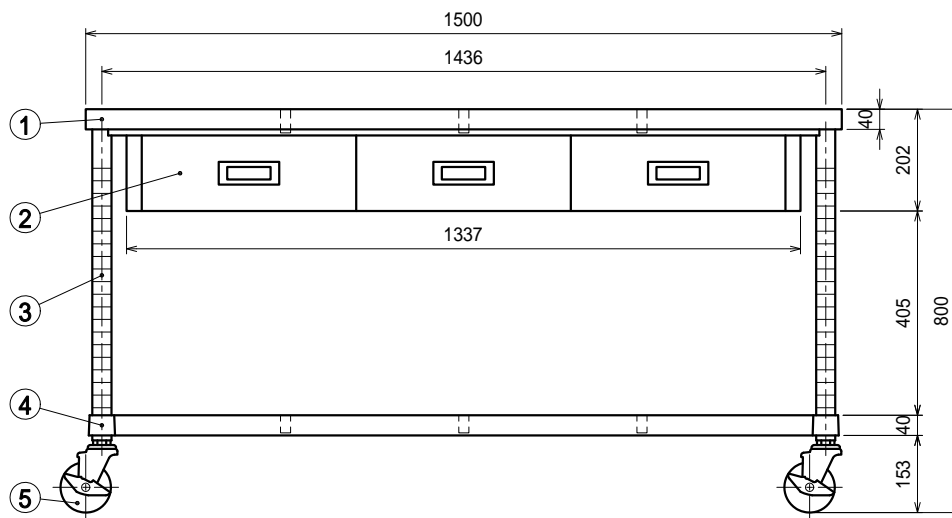

仕様

- 天板 SUS430 4仕上 t1.2
- 引出 SUS430 4仕上 t0.8
引出内有効 W375xD230xH100
- 支柱 SUS430 38
- ベタ棚 SUS430 4仕上 t1.0
25mm間隔で取付位置変更可
- キャスター スチール金具/ストッパー付
ウレタン車 100

Ver. 2021

品名

作業台

型式

WDWBC-15075-U100

寸法

1500 x 750 x 800

縮尺

1:15