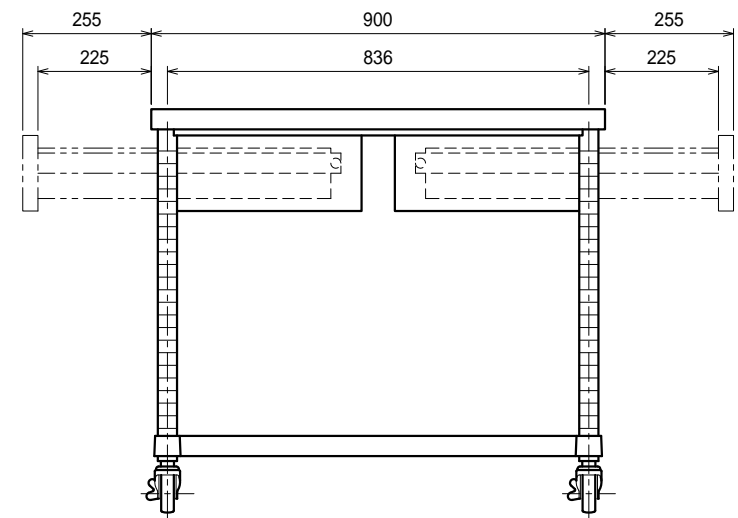

仕様

- 天板 SUS430 4仕上 t1.2
- 引出 SUS430 4仕上 t0.8
引出内有効 W350xD290xH100
- 支柱 SUS430 38
- ベタ棚 SUS430 4仕上 t1.0
25mm間隔で取付位置変更可
- キャスター スチール金具/ストッパー付
ウレタン車 75

Ver. 2021

品名

作業台

型式

WDWBC-18090-U75

寸法

1800 × 900 × 800

縮尺

1:15