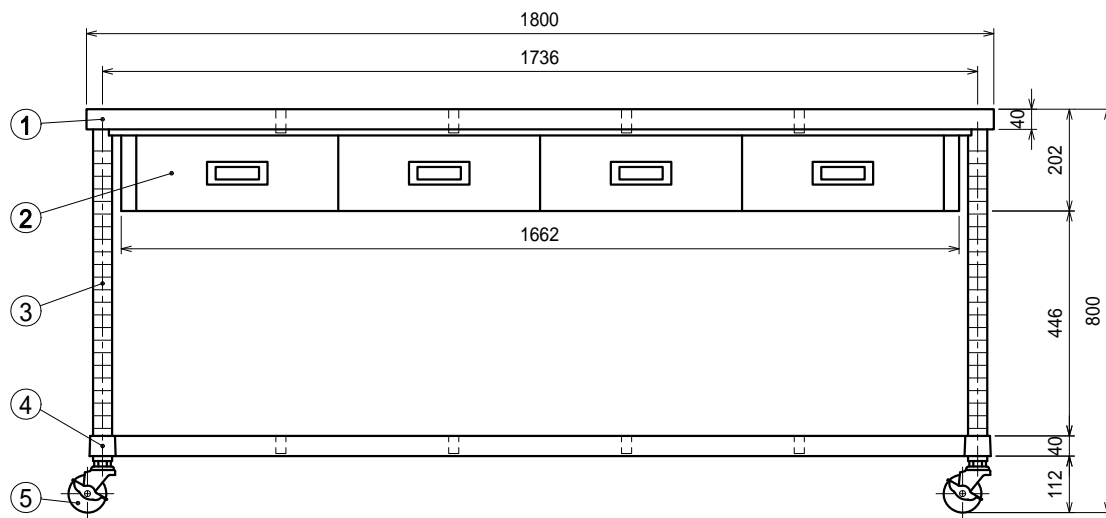

仕様

- 天板 SUS430 4仕上 t1.2
- 引出 SUS430 4仕上 t0.8
引出内有効 W350xD290xH100
- 支柱 SUS430 38
- ベタ棚 SUS430 4仕上 t1.0
25mm間隔で取付位置変更可
- キャスター スチール金具/ストッパー付
ウレタン車 75

Ver. 2021

品名

作業台

型式

WDWBC-18090-U75

寸法

1800 × 900 × 800

縮尺

1:15