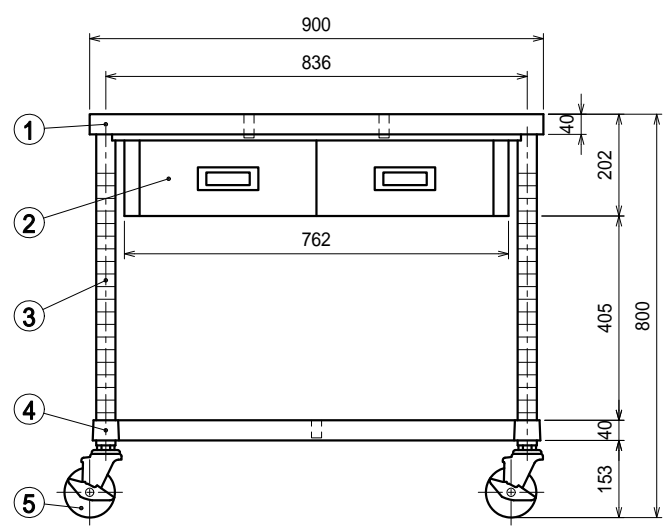

- 仕様
- 天板 SUS430 4仕上 t1.2
 - 引出 SUS430 4仕上 t0.8
引出内有効 W300xD290xH100
 - 支柱 SUS430 38
 - ベタ棚 SUS430 4仕上 t1.0
25mm間隔で取付位置変更可
 - キャスター スチール金具/ストッパー付
ウレタン車 100

Ver. 2021

品名	作業台	型式	WDWBC-9090-U100	縮尺	1:15
		寸法	900 x 900 x 800		