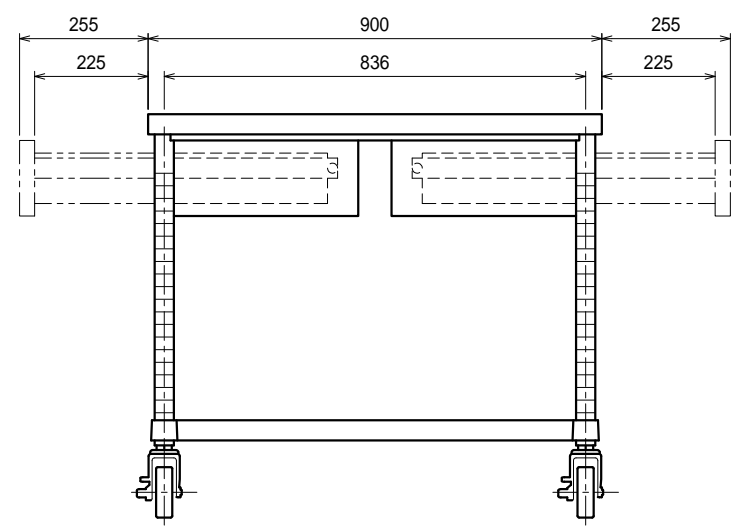

- 仕様
- 天板 SUS430 4仕上 t1.2
 - 引出 SUS430 4仕上 t0.8
引出内有効 W300xD290xH100
 - 支柱 SUS430 38
 - ベタ棚 SUS430 4仕上 t1.0
25mm間隔で取付位置変更可
 - キャスター スチール金具/ストッパー付
ウレタン車 100

Ver. 2021

品名	作業台	型式	WDWBC-9090-U100	縮尺	1:15
		寸法	900 x 900 x 800		