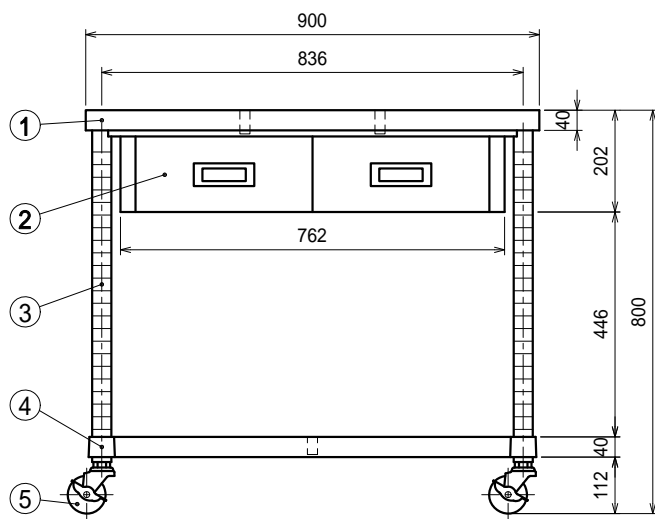

仕様

- 天板 . . . . . SUS430 4仕上 t1.2
- 引出 . . . . . SUS430 4仕上 t0.8  
引出内有効 W300xD290xH100
- 支柱 . . . . . SUS430 38
- ベタ棚 . . . . . SUS430 4仕上 t1.0  
25mm間隔で取付位置変更可
- キャスター . . . . . スチール金具/ストッパー付  
ウレタン車 75

Ver. 2021

品名

作業台

型式

WDWBC-9090-U75

寸法

900 x 900 x 800

縮尺