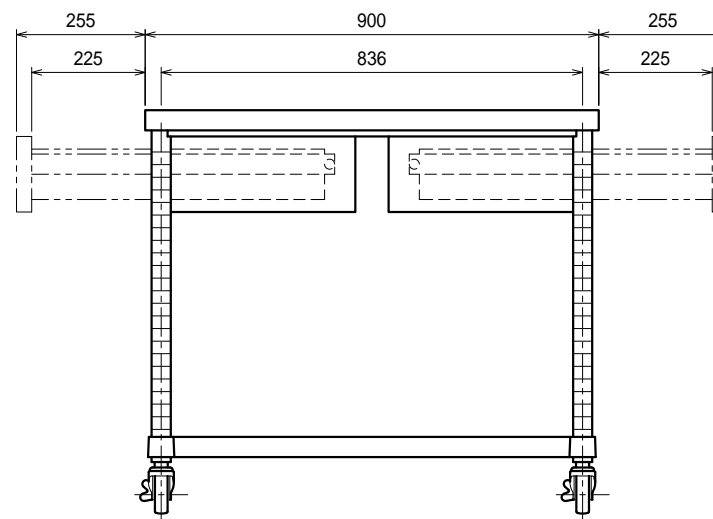

仕様

- 天板 . . . . . SUS430 4仕上 t1.2
- 引出 . . . . . SUS430 4仕上 t0.8  
引出内有効 W300xD290xH100
- 支柱 . . . . . SUS430 38
- ベタ棚 . . . . . SUS430 4仕上 t1.0  
25mm間隔で取付位置変更可
- キャスター . . . . . スチール金具/ストッパー付  
ウレタン車 75

Ver. 2021

品名

作業台

型式

WDWBC-9090-U75

寸法

900 x 900 x 800

縮尺