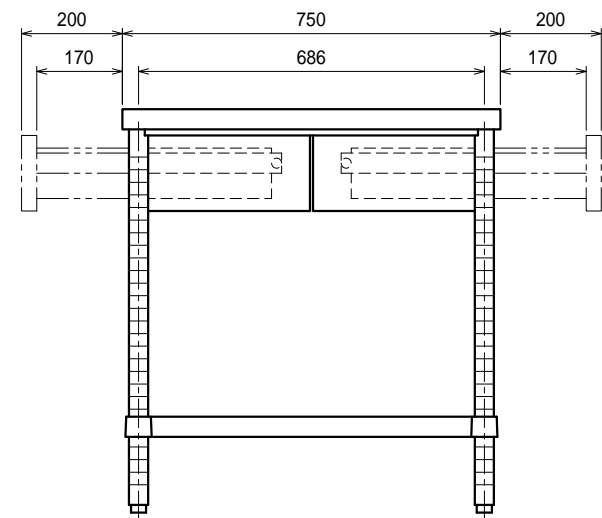

仕様

- 天板 . . . . . SUS304 4仕上 t1.2
- 引出 . . . . . SUS304 4仕上 t0.8  
引出内有効 W375xD230xH100
- 支柱 . . . . . SUS304 38
- ベタ棚 . . . . . SUS304 4仕上 t1.0  
25mm間隔で取付位置変更可
- アジャスト脚 . . SUS304  
伸長幅30mm

Ver. 2021

品名

作業台

型式

WDWBN-15075

寸法

1500 x 750 x 800

縮尺

1:15