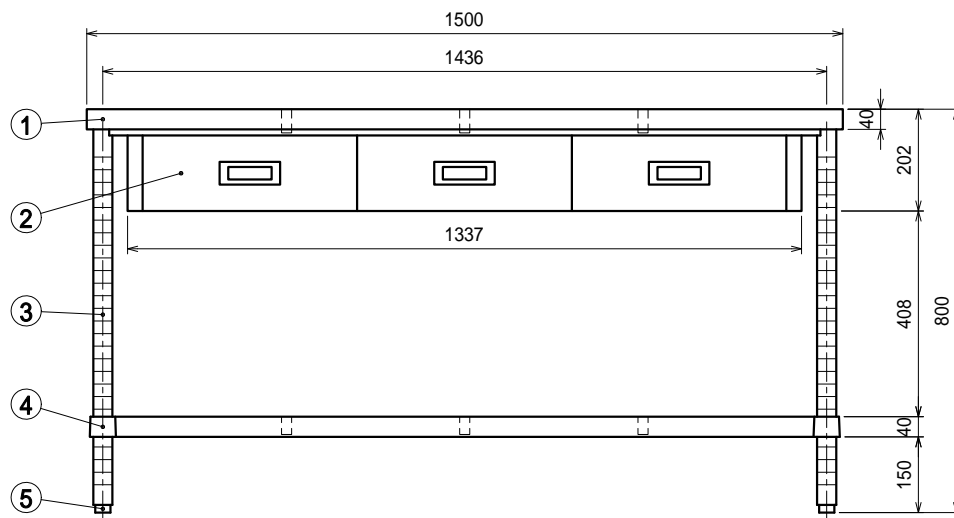

仕様

- 天板 . . . . . SUS304 4仕上 t1.2
- 引出 . . . . . SUS304 4仕上 t0.8  
引出内有効 W375xD230xH100
- 支柱 . . . . . SUS304 38
- ベタ棚 . . . . . SUS304 4仕上 t1.0  
25mm間隔で取付位置変更可
- アジャスト脚 . . SUS304  
伸長幅30mm

Ver. 2021

品名

作業台

型式

WDWBN-15075

寸法

1500 x 750 x 800

縮尺

1:15