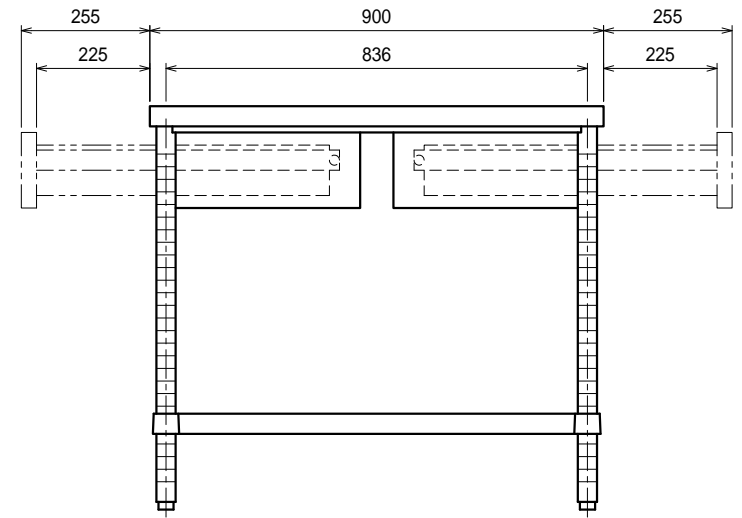

仕様

- 天板 . . . . . SUS304 4仕上 t1.2
- 引出 . . . . . SUS304 4仕上 t0.8  
引出内有効 W375xD290xH100
- 支柱 . . . . . SUS304 38
- ベタ棚 . . . . . SUS304 4仕上 t1.0  
25mm間隔で取付位置変更可
- アジャスト脚 . . SUS304  
伸長幅30mm

Ver. 2021

品名

作業台

型式

WDWBN-15090

寸法

1500 × 900 × 800

縮尺

1:15