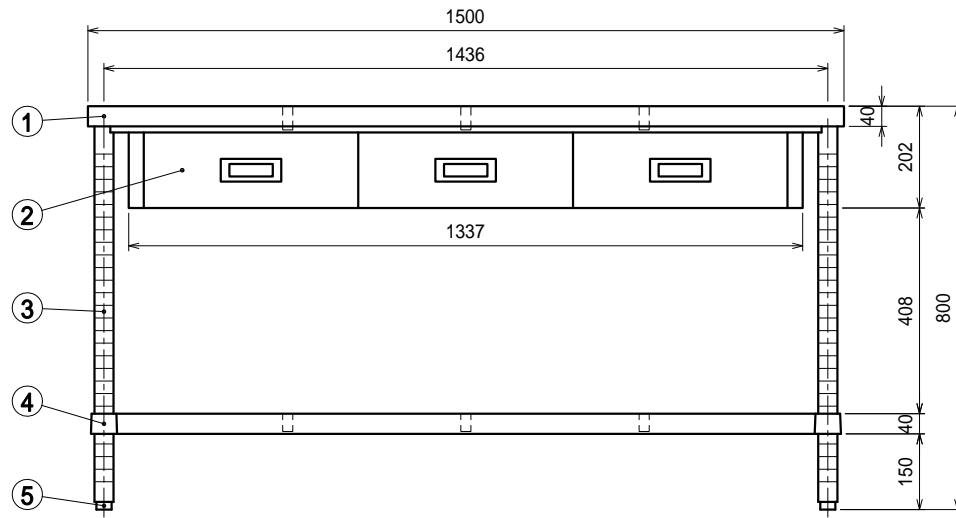

仕様

- 天板 . . . . . SUS304 4仕上 t1.2
- 引出 . . . . . SUS304 4仕上 t0.8  
引出内有効 W375xD290xH100
- 支柱 . . . . . SUS304 38
- ベタ棚 . . . . . SUS304 4仕上 t1.0  
25mm間隔で取付位置変更可
- アジャスト脚 . . SUS304  
伸長幅30mm

Ver. 2021

品名

作業台

型式

WDWBN-15090

寸法

1500 × 900 × 800

縮尺

1:15