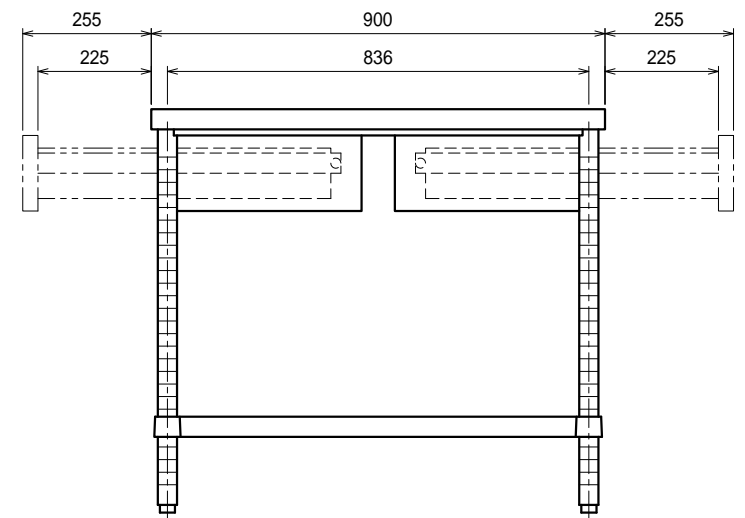

仕様

- 天板 SUS304 4仕上 t1.2
- 引出 SUS304 4仕上 t0.8
引出内有効 W350xD290xH100
- 支柱 SUS304 38
- ベタ棚 SUS304 4仕上 t1.0
25mm間隔で取付位置変更可
- アジャスト脚 . . SUS304
伸長幅30mm

Ver. 2021

品名

作業台

型式

WDWBN-18090

寸法

1800 × 900 × 800

縮尺

1:15