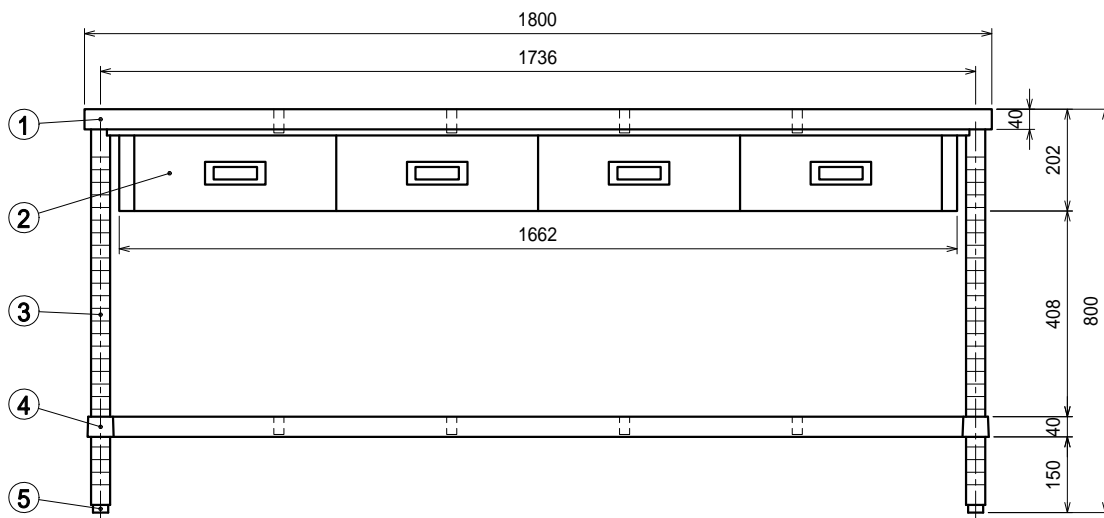

仕様

- 天板 SUS304 4仕上 t1.2
- 引出 SUS304 4仕上 t0.8
引出内有効 W350xD290xH100
- 支柱 SUS304 38
- ベタ棚 SUS304 4仕上 t1.0
25mm間隔で取付位置変更可
- アジャスト脚 . . SUS304
伸長幅30mm

Ver. 2021

品名

作業台

型式

WDWBN-18090

寸法

1800 × 900 × 800

縮尺

1:15