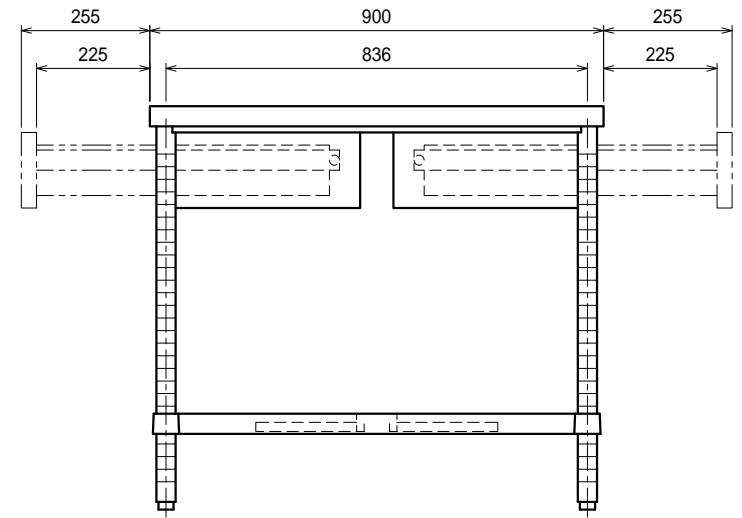

仕様

- 天板 SUS430 4仕上 t1.2
- 引出 SUS430 4仕上 t0.8
引出内有効 W375xD290xH100
- 支柱 SUS430 38
- H 枠 SUS430 4仕上 t1.5/t1.2
25mm間隔で取付位置変更可
- アジャスト脚 . . SUS304
伸長幅30mm

Ver. 2021

品名

作業台

型式

WDWH-15090

寸法

1500 x 900 x 800

縮尺

1:15