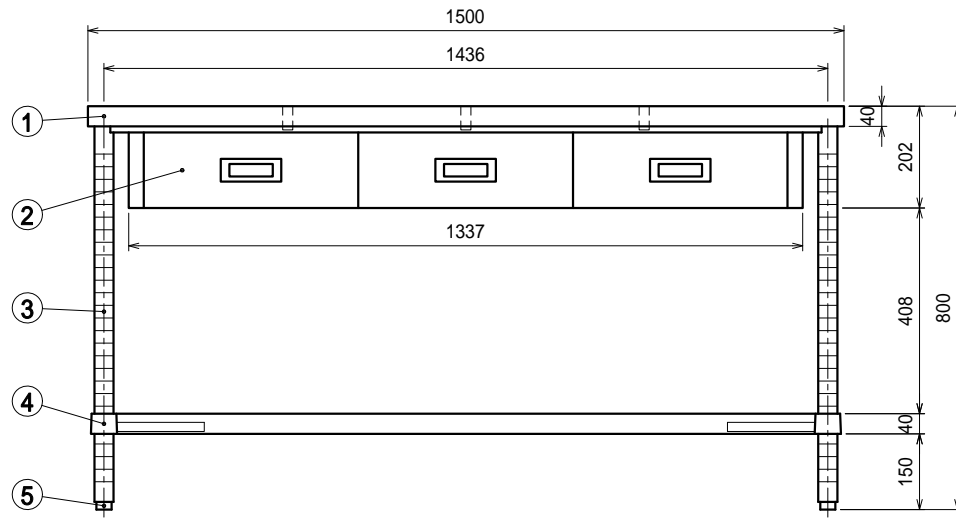

仕様

- 天板 SUS430 4仕上 t1.2
- 引出 SUS430 4仕上 t0.8
引出内有効 W375xD290xH100
- 支柱 SUS430 38
- H 枠 SUS430 4仕上 t1.5/t1.2
25mm間隔で取付位置変更可
- アジャスト脚 . . SUS304
伸長幅30mm

Ver. 2021

品名

作業台

型式

WDWH-15090

寸法

1500 x 900 x 800

縮尺

1:15