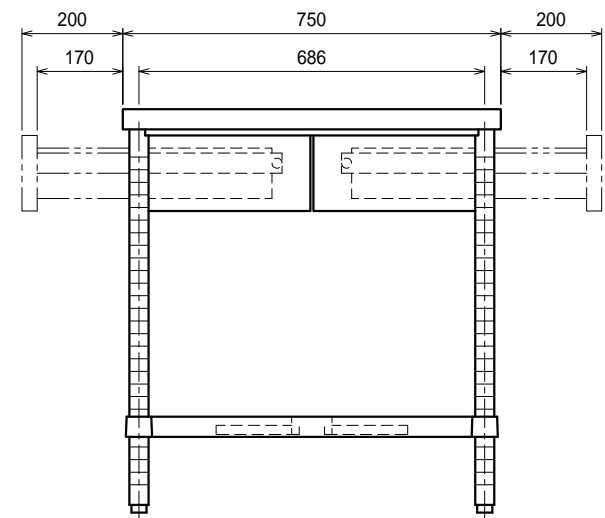

仕様

- 天板 . . . . . SUS430 4仕上 t1.2
- 引出 . . . . . SUS430 4仕上 t0.8  
引出内有効 W350xD230xH100
- 支柱 . . . . . SUS430 38
- H 枠 . . . . . SUS430 4仕上 t1.5/t1.2  
25mm間隔で取付位置変更可
- アジャスト脚 . . SUS304  
伸長幅30mm

Ver. 2021

品名

作業台

型式

WDWH-18075

寸法

1800 x 750 x 800

縮尺

1:15