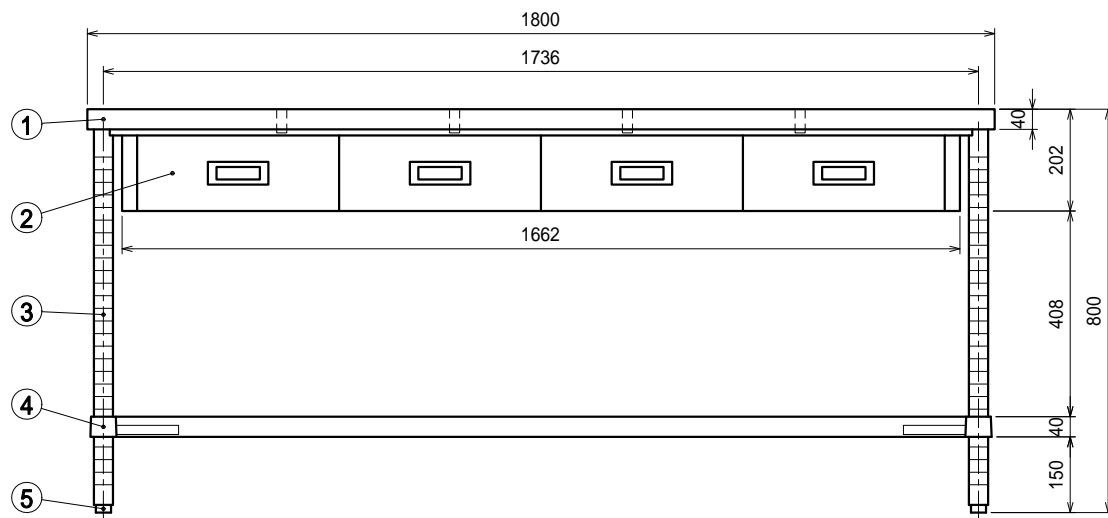

仕様

- 天板 . . . . . SUS430 4仕上 t1.2
- 引出 . . . . . SUS430 4仕上 t0.8  
引出内有効 W350xD230xH100
- 支柱 . . . . . SUS430 38
- H 枠 . . . . . SUS430 4仕上 t1.5/t1.2  
25mm間隔で取付位置変更可
- アジャスト脚 . . SUS304  
伸長幅30mm

Ver. 2021

品名

作業台

型式

WDWH-18075

寸法

1800 x 750 x 800

縮尺

1:15