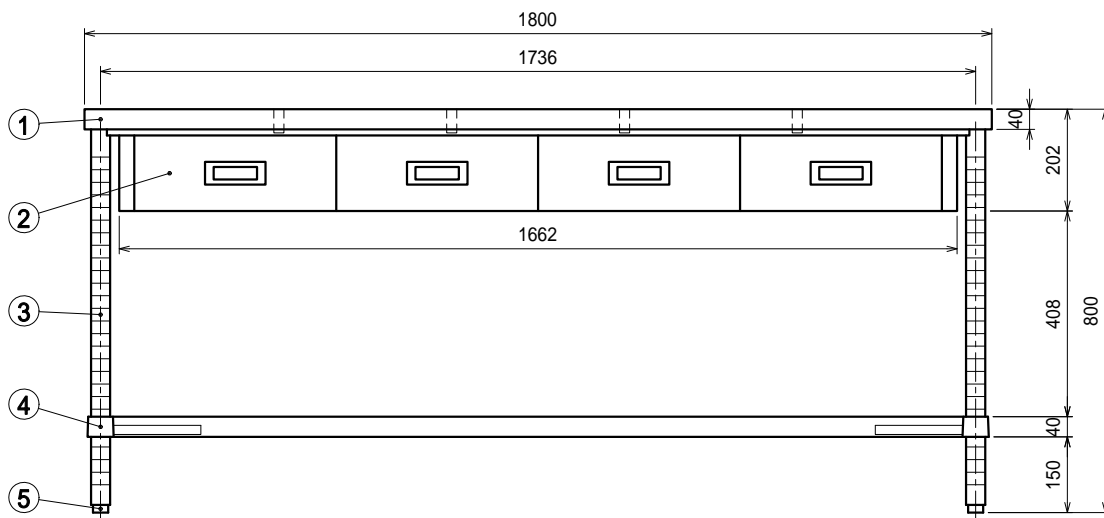

仕様

- 天板 . . . . . SUS430 4仕上 t1.2
- 引出 . . . . . SUS430 4仕上 t0.8  
引出内有効 W350xD290xH100
- 支柱 . . . . . SUS430 38
- H 枠 . . . . . SUS430 4仕上 t1.5/t1.2  
25mm間隔で取付位置変更可
- アジャスト脚 . . SUS304  
伸長幅30mm

Ver. 2021

品名

作業台

型式

WDWH-18090

寸法

1800 × 900 × 800

縮尺

1:15