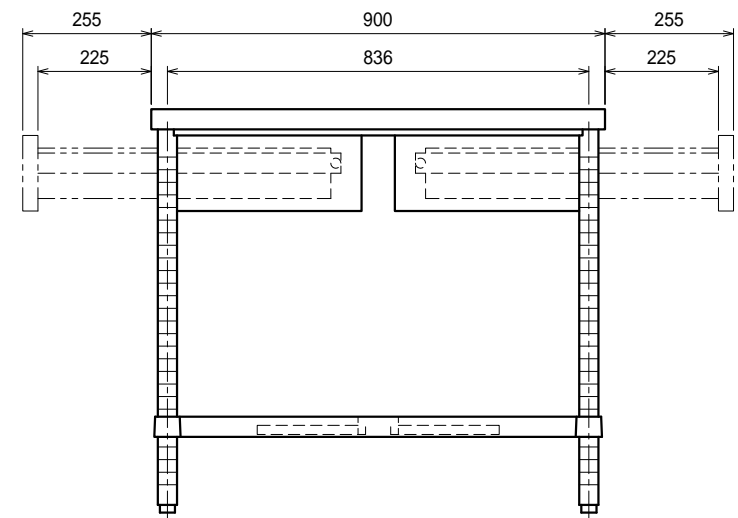

仕様

- 天板 . . . . . SUS430 4仕上 t1.2
- 引出 . . . . . SUS430 4仕上 t0.8  
引出内有効 W350xD290xH100
- 支柱 . . . . . SUS430 38
- H 枠 . . . . . SUS430 4仕上 t1.5/t1.2  
25mm間隔で取付位置変更可
- アジャスト脚 . . SUS304  
伸長幅30mm

Ver. 2021

品名

作業台

型式

WDWH-18090

寸法

1800 × 900 × 800

縮尺

1:15