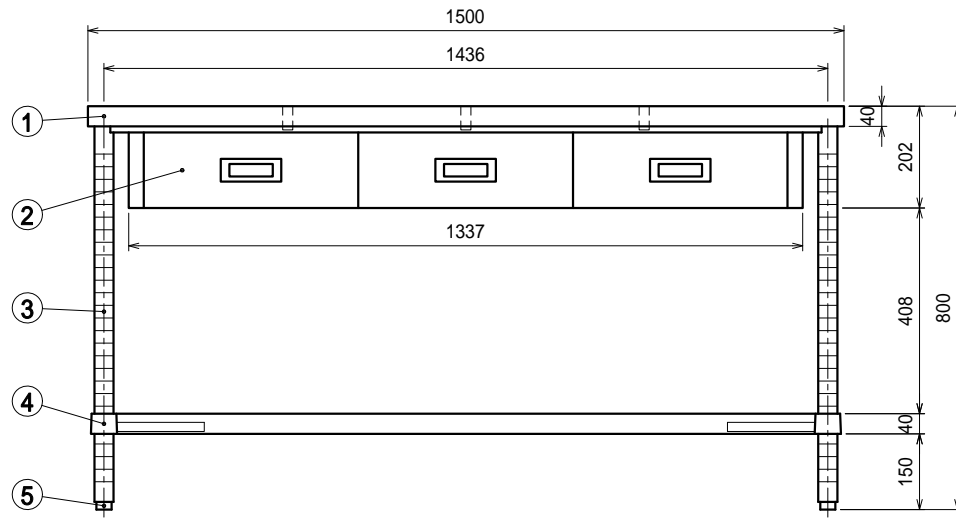

仕様

- 天板 SUS304 4仕上 t1.2
- 引出 SUS304 4仕上 t0.8
引出内有効 W375xD290xH100
- 支柱 SUS304 38
- H 枠 SUS304 4仕上 t1.5/t1.2
25mm間隔で取付位置変更可
- アジャスト脚 . . SUS304
伸長幅30mm

Ver. 2021

品名

作業台

型式

WDWHN-15090

寸法

1500 × 900 × 800

縮尺

1:15