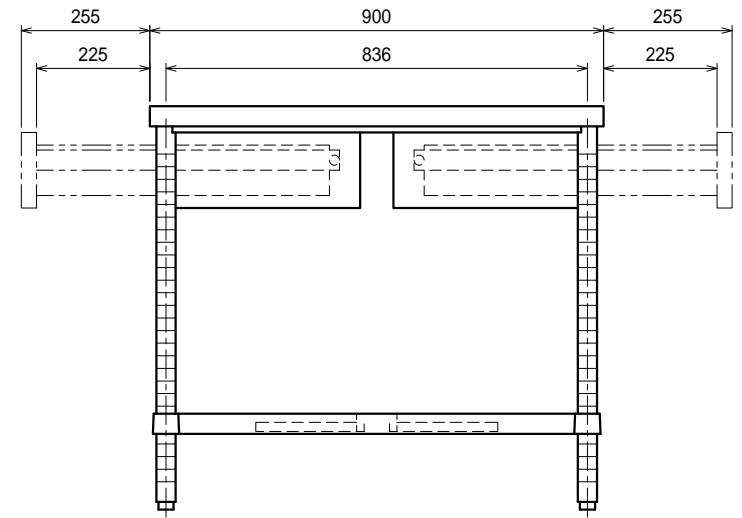

仕様

- 天板 SUS304 4仕上 t1.2
- 引出 SUS304 4仕上 t0.8
引出内有効 W375xD290xH100
- 支柱 SUS304 38
- H 枠 SUS304 4仕上 t1.5/t1.2
25mm間隔で取付位置変更可
- アジャスト脚 . . SUS304
伸長幅30mm

Ver. 2021

品名

作業台

型式

WDWHN-15090

寸法

1500 × 900 × 800

縮尺

1:15