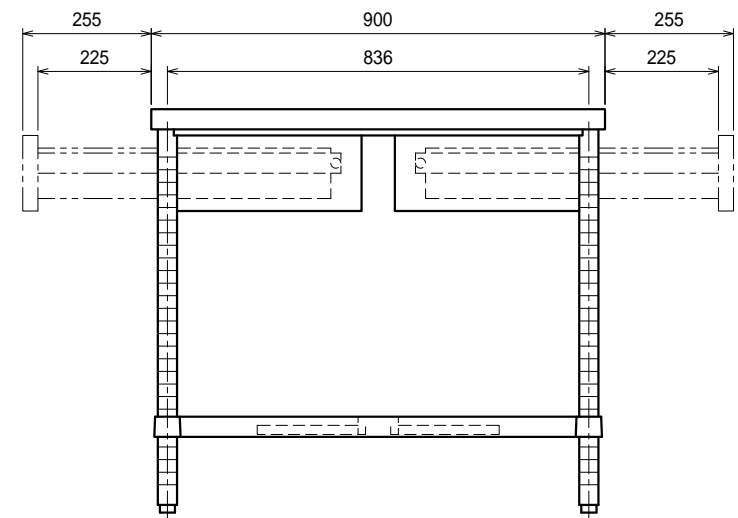

仕様

- 天板 . . . . . SUS304 4仕上 t1.2
- 引出 . . . . . SUS304 4仕上 t0.8  
引出内有効 W350xD290xH100
- 支柱 . . . . . SUS304 38
- H 枠 . . . . . SUS304 4仕上 t1.5/t1.2  
25mm間隔で取付位置変更可
- アジャスト脚 . . SUS304  
伸長幅30mm

Ver. 2021

品名

作業台

型式

WDWHN-18090

寸法

1800 × 900 × 800

縮尺

1:15