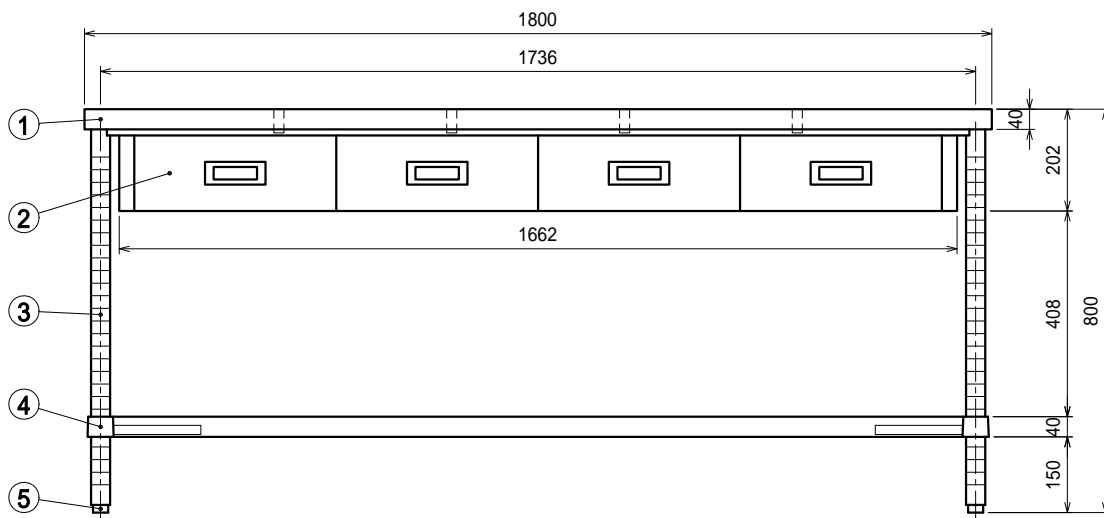

仕様

- 天板 . . . . . SUS304 4仕上 t1.2
- 引出 . . . . . SUS304 4仕上 t0.8  
引出内有効 W350xD290xH100
- 支柱 . . . . . SUS304 38
- H 枠 . . . . . SUS304 4仕上 t1.5/t1.2  
25mm間隔で取付位置変更可
- アジャスト脚 . . SUS304  
伸長幅30mm

Ver. 2021

品名

作業台

型式

WDWHN-18090

寸法

1800 × 900 × 800

縮尺

1:15