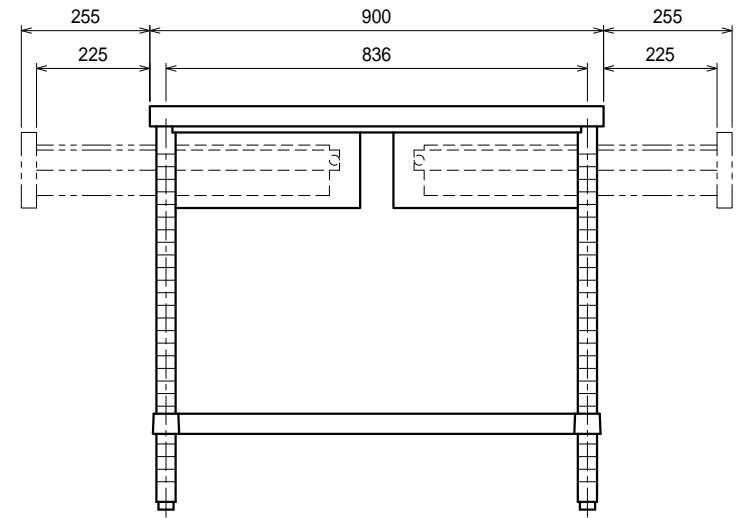

仕様

- 天板・・・・・・・・SUS430 4仕上 t1.2
- 引出・・・・・・・・SUS430 4仕上 t0.8
引出内有効 W375xD290xH100
- 支柱・・・・・・・・SUS430 38
- スノコ棚
- 枠・・・・・・・・SUS430 4仕上 t1.5/t1.2
- チャンネル・・SUS430 4仕上 t0.8
25mm間隔で取付位置変更可
- アジャスト脚・・SUS304
伸長幅30mm

Ver. 2021

品名

作業台

型式

WDWS-15090

寸法

1500 × 900 × 800

縮尺