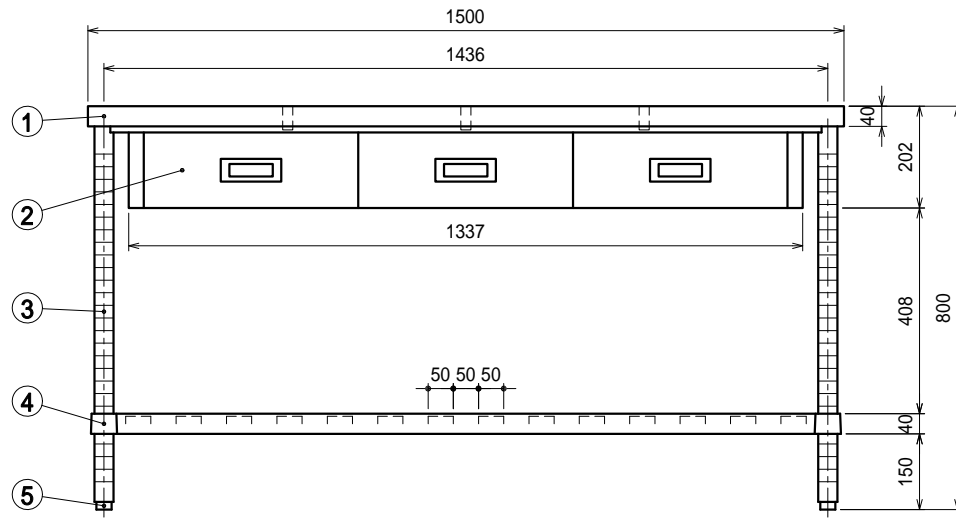

仕様

- 天板・・・・・・・・SUS430 4仕上 t1.2
- 引出・・・・・・・・SUS430 4仕上 t0.8
引出内有効 W375xD290xH100
- 支柱・・・・・・・・SUS430 38
- スノコ棚
- 枠・・・・・・・・SUS430 4仕上 t1.5/t1.2
- チャンネル・・SUS430 4仕上 t0.8
25mm間隔で取付位置変更可
- アジャスト脚・・SUS304
伸長幅30mm

Ver. 2021

品名

作業台

型式

WDWS-15090

寸法

1500 × 900 × 800

縮尺