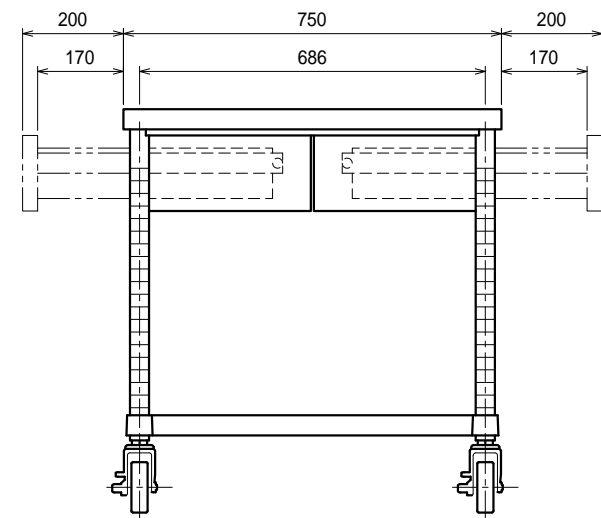

仕様

- 天板 SUS430 4仕上 t1.2
- 引出 SUS430 4仕上 t0.8
引出内有効 W375xD230xH100
- 支柱 SUS430 38
- 四方枠 SUS430 4仕上 t1.5/t1.2
25mm間隔で取付位置変更可
- キャスター スチール金具/ストッパー付
ウレタン車 100

Ver. 2021

品名

作業台

型式

WDWZC-15075-U100

寸法

1500 x 750 x 800

縮尺

1:15