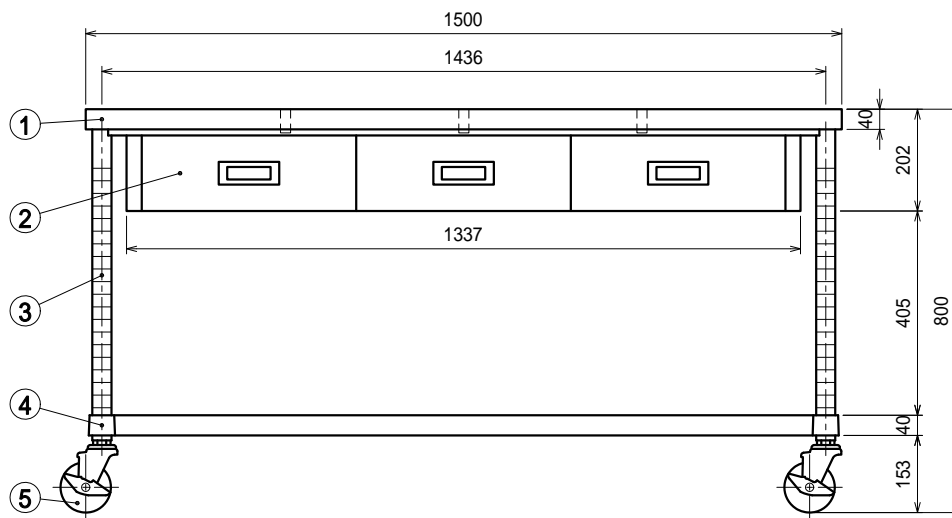

仕様

- 天板 SUS430 4仕上 t1.2
- 引出 SUS430 4仕上 t0.8
引出内有効 W375xD230xH100
- 支柱 SUS430 38
- 四方枠 SUS430 4仕上 t1.5/t1.2
25mm間隔で取付位置変更可
- キャスター スチール金具/ストッパー付
ウレタン車 100

Ver. 2021

品名

作業台

型式

WDWZC-15075-U100

寸法

1500 x 750 x 800

縮尺

1:15