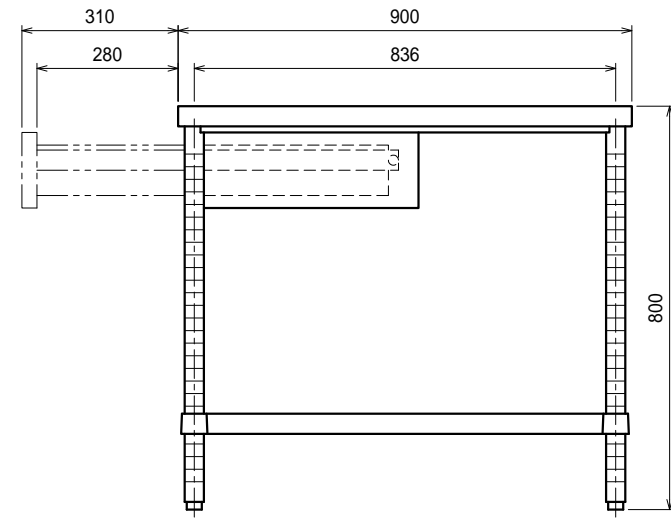

仕様

- 天板 SUS430 4仕上 t1.2
- 引出 SUS430 4仕上 t0.8
引出内有効 W300xD350xH100
- 支柱 SUS430 38
- 四方枠 SUS430 4仕上 t1.2
25mm間隔で取付位置変更可
- アジャスト脚 . . SUS304
伸長幅30mm

品名

作業台

型式

WDZ-9090

寸法

900 x 900 x 800

縮尺

1:15