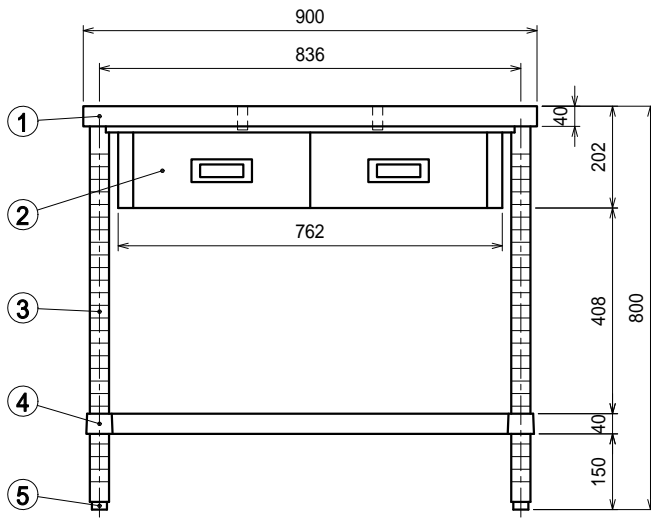

仕様

- 天板 SUS430 4仕上 t1.2
- 引出 SUS430 4仕上 t0.8
引出内有効 W300xD350xH100
- 支柱 SUS430 38
- 四方枠 SUS430 4仕上 t1.2
25mm間隔で取付位置変更可
- アジャスト脚 . . SUS304
伸長幅30mm

品名

作業台

型式

WDZ-9090

寸法

900 x 900 x 800

縮尺

1:15