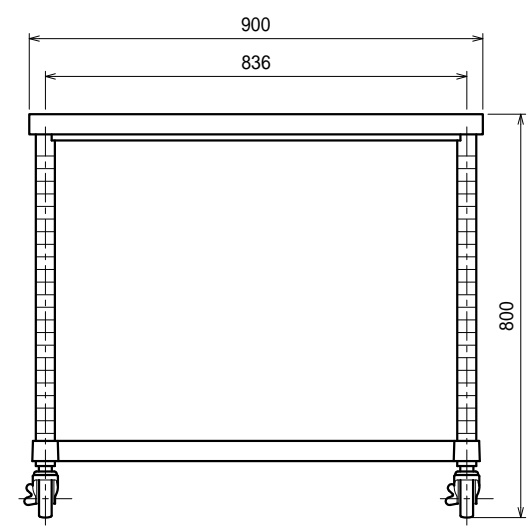

- 仕様
- 天板 SUS430 4仕上 t1.2
 - 支柱 SUS430 38
 - スノコ棚
 - 枠 SUS430 4仕上 t1.2
 - チャンネル SUS430 4仕上 t0.8
 - 25mm間隔で取付位置変更可
 - キャスター スチール金具/ストッパー付
ウレタン車 75

Ver. 2021

品名	作業台	型式	WSC-9090-U75	縮尺	1:15
		寸法	900 x 900 x 800		