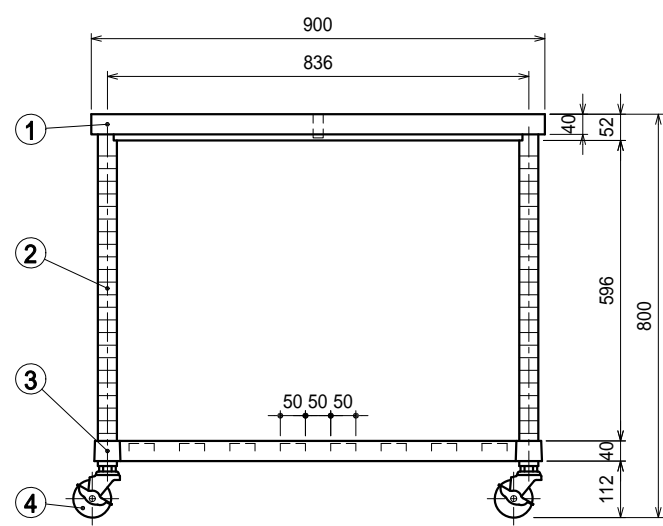

- 仕様
- 天板 SUS430 4仕上 t1.2
 - 支柱 SUS430 38
 - スノコ棚
 - 枠 SUS430 4仕上 t1.2
 - チャンネル SUS430 4仕上 t0.8
 - 25mm間隔で取付位置変更可
 - キャスター スチール金具/ストッパー付
ウレタン車 75

Ver. 2021

品名	作業台	型式	WSC-9090-U75	縮尺	1:15
		寸法	900 x 900 x 800		