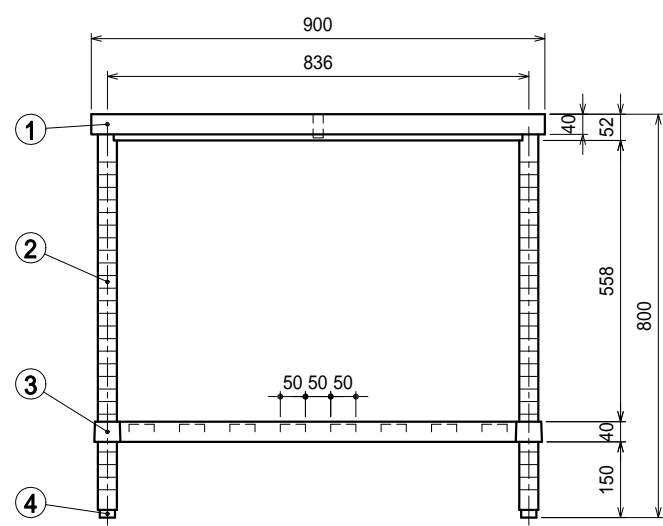

- 仕様
- 天板 . . . . . SUS304 4仕上 t1.2
  - 支柱 . . . . . SUS304 38
  - スノコ棚
  - 枠 . . . . . SUS304 4仕上 t1.2
  - チャンネル . . . SUS304 4仕上 t0.8
  - 25mm間隔で取付位置変更可
  - アジャスト脚 . . . SUS304
  - 伸長幅30mm

Ver. 2021

品名 <b>作業台</b>	型式	WSN-9090	縮尺 1:15
	寸法	900 × 900 × 800	