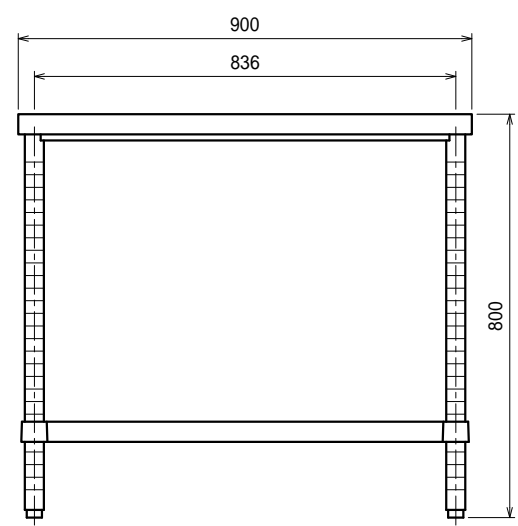

- 仕様
- 天板 . . . . . SUS304 4仕上 t1.2
  - 支柱 . . . . . SUS304 38
  - スノコ棚
  - 枠 . . . . . SUS304 4仕上 t1.2
  - チャンネル . . . SUS304 4仕上 t0.8
  - 25mm間隔で取付位置変更可
  - アジャスト脚 . . . SUS304
  - 伸長幅30mm

Ver. 2021

品名 <b>作業台</b>	型式	WSN-9090	縮尺 1:15
	寸法	900 × 900 × 800	