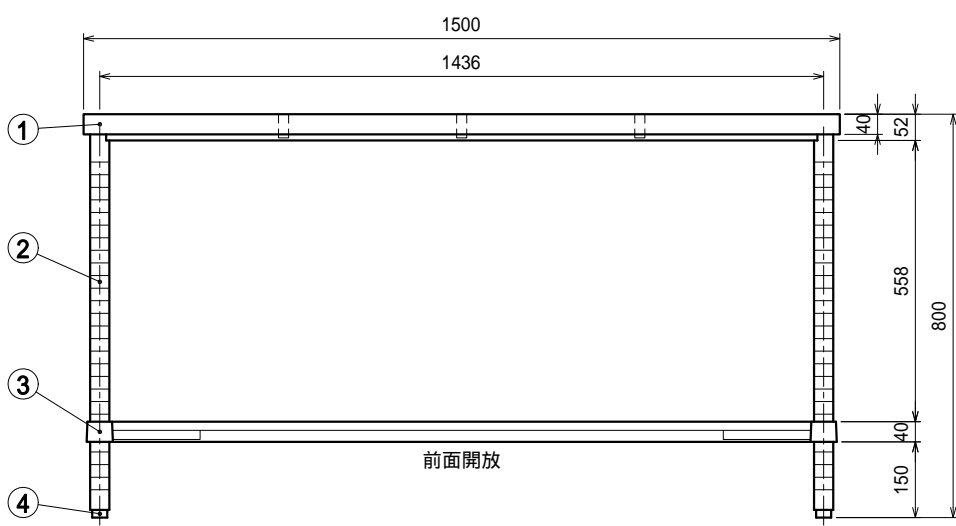

仕様

- 天板 . . . . . SUS430 4仕上 t1.2
- 支柱 . . . . . SUS430 38
- 三方枠 . . . . . SUS430 4仕上 t1.5/t1.2  
25mm間隔で取付位置変更可
- アジャスト脚 . . . SUS304  
伸長幅30mm

Ver. 2021

品名

作業台

型式

WT-15075

寸法

1500 × 750 × 800

縮尺

1:15