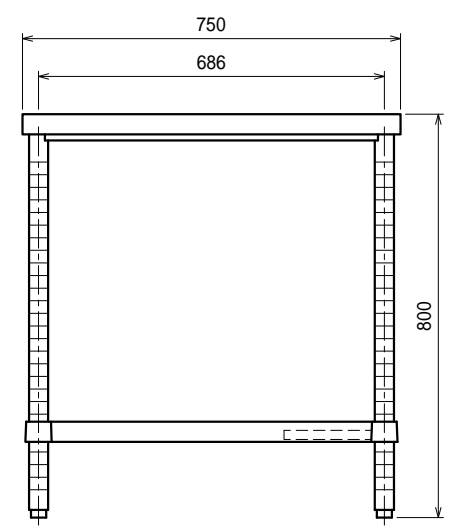

仕様

- 天板 . . . . . SUS430 4仕上 t1.2
- 支柱 . . . . . SUS430 38
- 三方枠 . . . . . SUS430 4仕上 t1.5/t1.2  
25mm間隔で取付位置変更可
- アジャスト脚 . . . SUS304  
伸長幅30mm

Ver. 2021

品名

作業台

型式

WT-15075

寸法

1500 × 750 × 800

縮尺

1:15