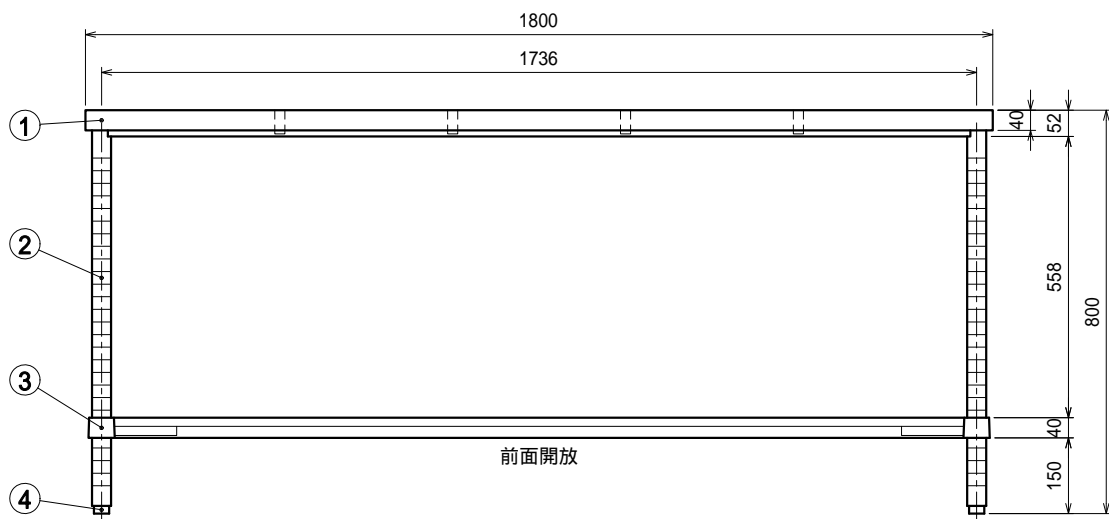

仕様

- 天板 . . . . . SUS430 4仕上 t1.2
- 支柱 . . . . . SUS430 38
- 三方枠 . . . . . SUS430 4仕上 t1.5/t1.2  
25mm間隔で取付位置変更可
- アジャスト脚 . . . SUS304  
伸長幅30mm

Ver. 2021

品名

作業台

型式

WT-18060

寸法

1800 × 600 × 800

縮尺

1:15