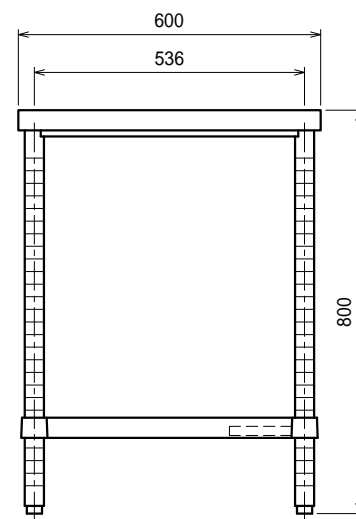

仕様

- 天板 . . . . . SUS430 4仕上 t1.2
- 支柱 . . . . . SUS430 38
- 三方枠 . . . . . SUS430 4仕上 t1.5/t1.2  
25mm間隔で取付位置変更可
- アジャスト脚 . . . SUS304  
伸長幅30mm

Ver. 2021

品名

作業台

型式

WT-18060

寸法

1800 × 600 × 800

縮尺

1:15